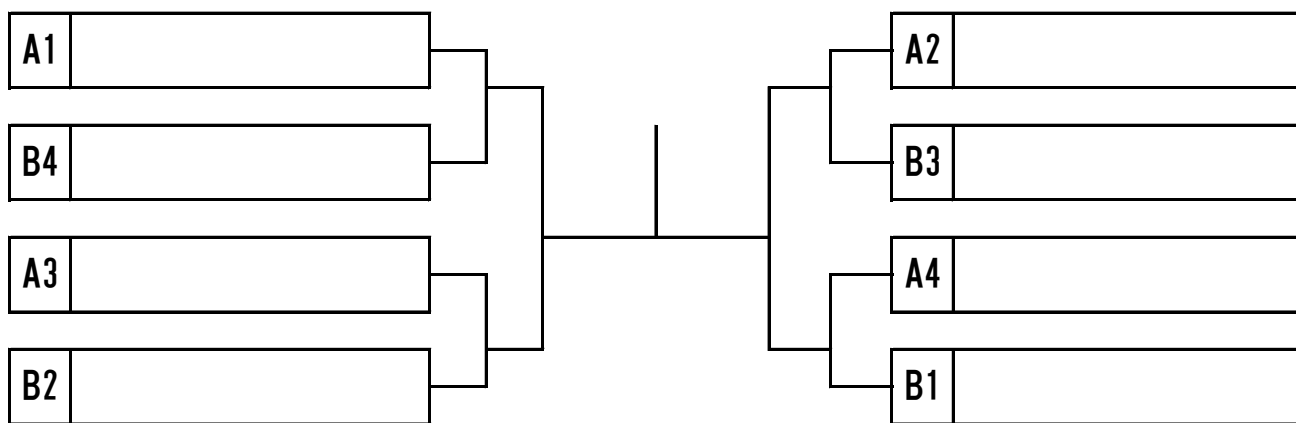

女子（ルーセントリーグ）

予選リーグ 3対戦行う

A	学校名	1	2	3	4	勝率	得失	順位
1	酒田南高校	/				/3		
2	酒田六中		/			/3		
3	遊佐中A			/		/3		
4	酒田三中				/	/3		

B	学校名	1	2	3	4	勝率	得失	順位
1	酒田一中	/				/3		
2	酒田四中		/			/3		
3	鳥海八幡中			/		/3		
4	酒田二・三中合同				/	/3		

順位トーナメント(3試合行う)