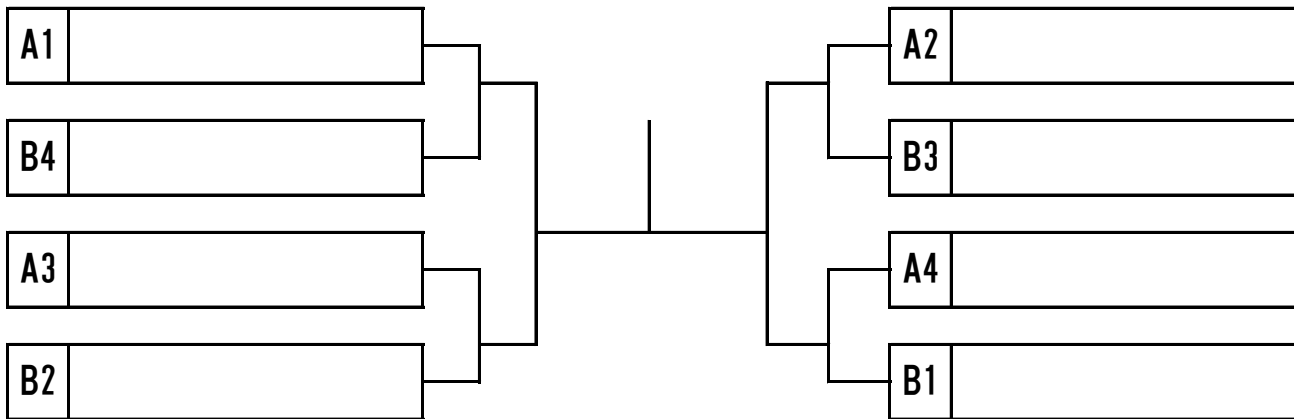

男子（ルーセントリーグ）

予選リーグ 3対戦行う

A	学校名	1	2	3	4	勝率	得失	順位
1	酒田三中A					/3		
2	一関協会					/3		
3	御所野学院A					/3		
4	酒田二中A					/3		

B	学校名	1	2	3	4	勝率	得失	順位
1	酒田一中A					/3		
2	酒田四中					/3		
3	酒田六中					/3		
4	遊佐中A					/3		

順位トーナメント(3試合行う)