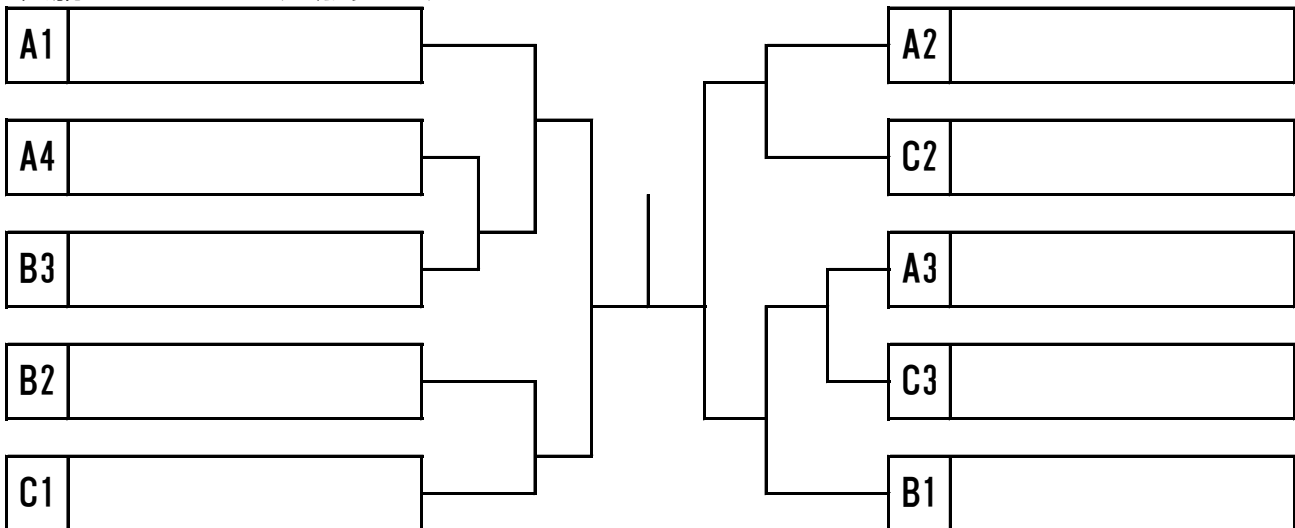

女子（ルーセントリーグ）

予選リーグ 3対戦行う

A	学校名	1	2	3	4	勝率	得失	順位
1	宮床中A					/3		
2	鳥海八幡中					/3		
3	鶴岡五中A					/3		
4	遊佐中A					/3		

B	学校名	1	2	3	勝率	得失	順位
1	LOOP A				/2		
2	酒田一中				/2		
3	酒田六中				/2		

C	学校名	1	2	3	勝率	得失	順位
1	酒田二・三中				/2		
2	三川中A				/2		
3	東部中				/2		

決勝トーナメント(2点先取)

女子（アカエムリーグ）

A	学校名	1	2	3	4	5	6	勝率	得失	順位
1	LOOP B							/5		
2	三川中B							/5		
3	鶴岡三中							/5		
4	遊佐中B							/5		
5	鶴岡五中B							/5		
6	宮床中B							/5