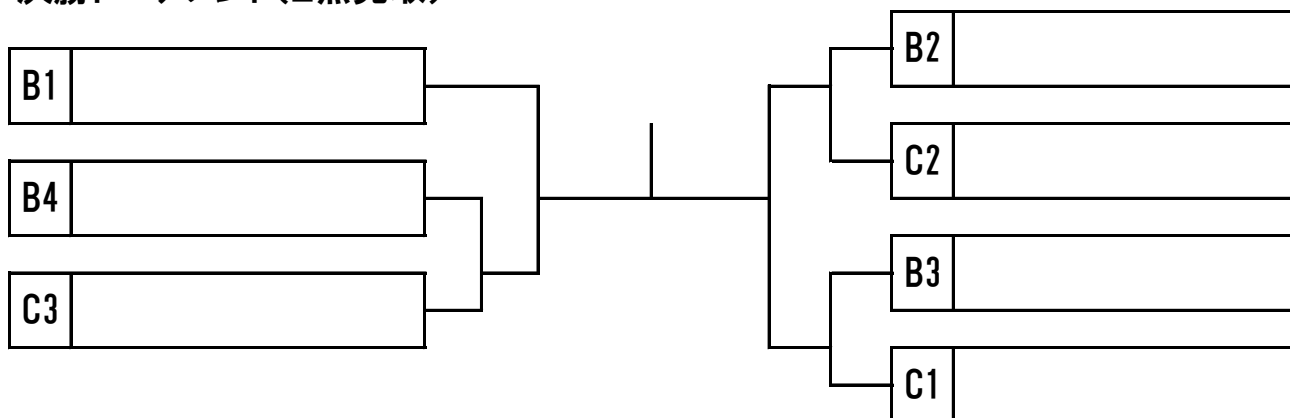

男子（ルーセントリーグ）

A	学校名	1	2	3	4	5	6	勝率	得失	順位
1	本庄東中A							/5		
2	東部中							/5		
3	遊佐中A							/5		
4	酒田六中							/5		
5	酒田一中A							/5		
6	酒田三中A							/5		

※ 4面のコートを使用するので空いたコートに試合を入れる

男子（アカエムリーグ）

予選リーグ 3対戦行う

B	学校名	1	2	3	4	勝率	得失	順位
1	鶴岡五中A					/3		
2	遊佐中B					/3		
3	鶴岡三中					/3		
4	本庄東中B					/3		

C	学校名	1	2	3	勝率	得失	順位
1	鶴岡五中B				/2		
2	酒田一中B				/2		
3	酒田三中B				/2		

決勝トーナメント(2点先取)