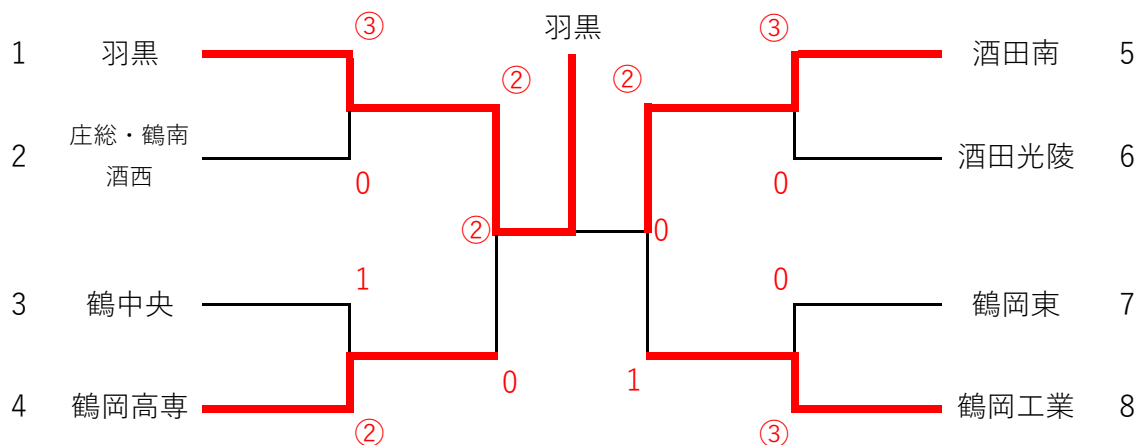

団体戦【男子】

代表決定戦【男子】(抽選)

団体戦【女子】

代表決定戦1【女子】(抽選)

代表決定戦2【女子】

①敗 鶴工・鶴南 0 ② 鶴中央 ②敗