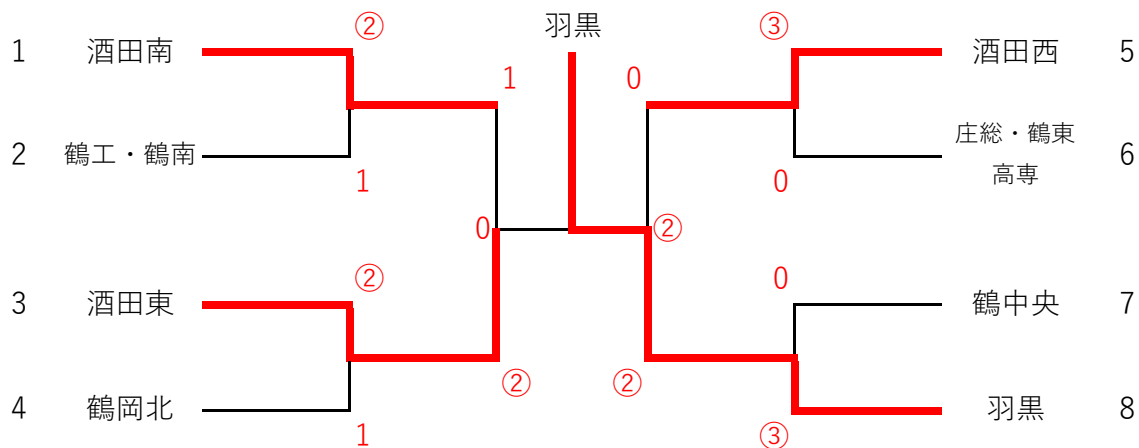

団体戦【男子】

代表決定戦【男子】(抽選)

団体戦【女子】

代表決定戦1【女子】(抽選)

代表決定戦2【女子】

①敗 鶴工・鶴南 0 ② 鶴中央 ②敗