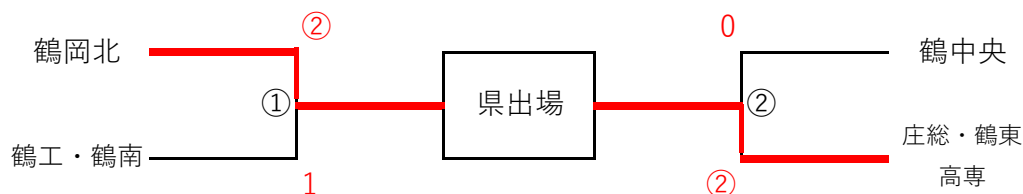

団体戦【男子】

代表決定戦【男子】(抽選)

団体戦【女子】

代表決定戦1【女子】(抽選)

代表決定戦2【女子】

①敗 鶴工・鶴南 0 ② 鶴中央 ②敗