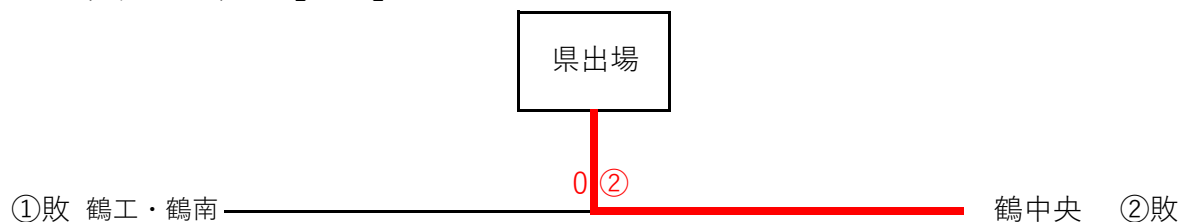

団体戦【男子】

代表決定戦【男子】(抽選)

団体戦【女子】

代表決定戦1【女子】(抽選)

代表決定戦2【女子】

①敗 鶴工・鶴南 0 ② 鶴中央 ②敗