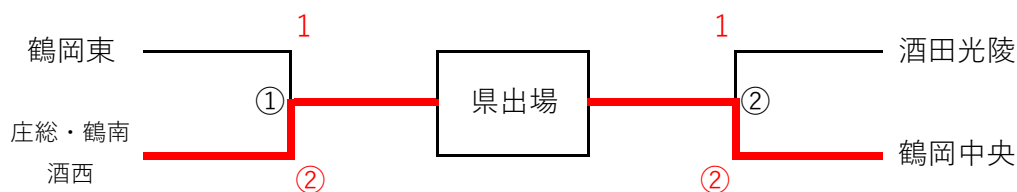

団体戦【男子】

代表決定戦【男子】(抽選)

団体戦【女子】

代表決定戦1【女子】(抽選)

代表決定戦2【女子】

①敗 鶴工・鶴南 0 ② 鶴中央 ②敗