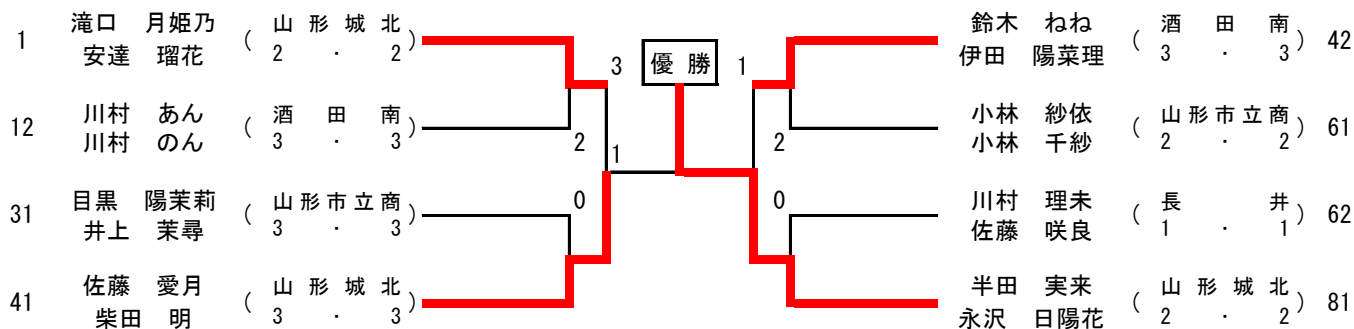

女子上位結果

東北代表決定戦