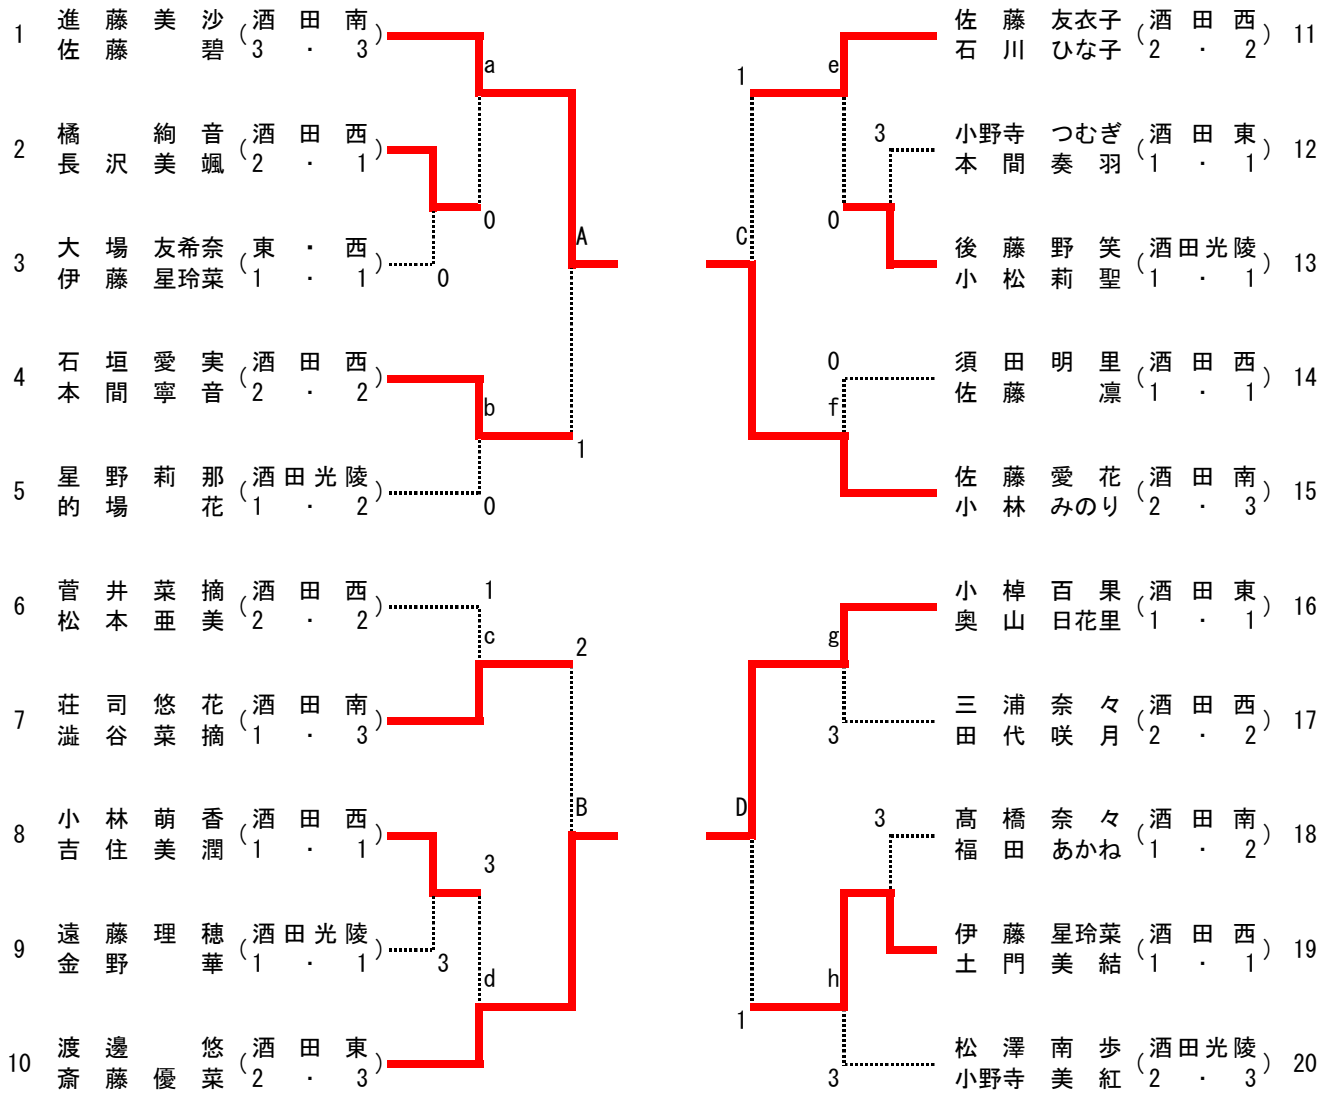

女子個人戦
予選トーナメント・代表順位決定戦(第1~4位)

※上位8ペアが県大会出場

代表順位決定戦(5, 6位)