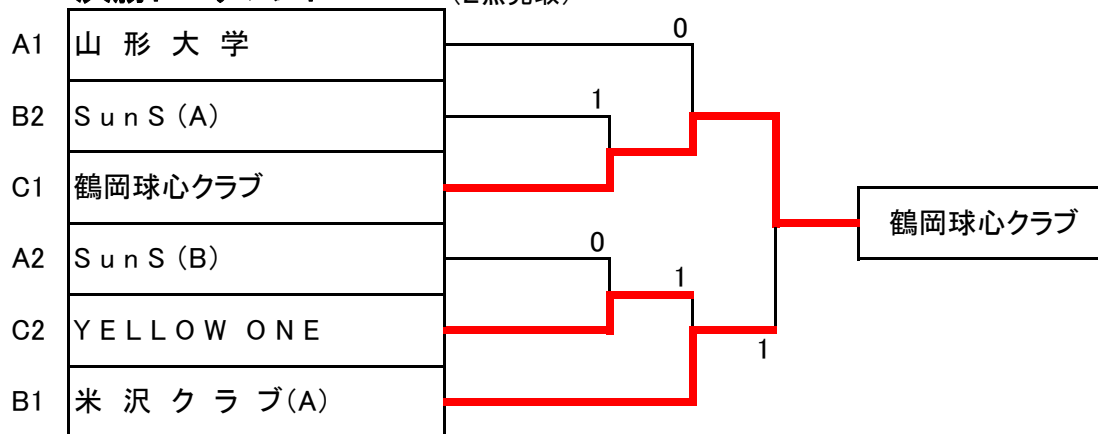

## 男子 (Aクラス) の部

### 予選リーグ

Aブロック		1	2	3	4	勝点	得失差	順位
1	山形大学	/	②	②	②	3		1
2	S P C (A)	1	/	1	1	0		4
3	SunS (B)	1	②	/	②	2		2
4	城 畔 ク ラ ブ (A)	1	②	1	/	1		3

Bブロック		1	2	3	4	勝点	得失差	順位
1	V - m a x	/	③	1	1	1		3
2	Y L ク ラ ブ	0	/	1	1	0		4
3	SunS (A)	②	②	/	0	2		2
4	米 沢 ク ラ ブ (A)	②	②	③	/	3		1

### 決勝トーナメント

(2点先取)