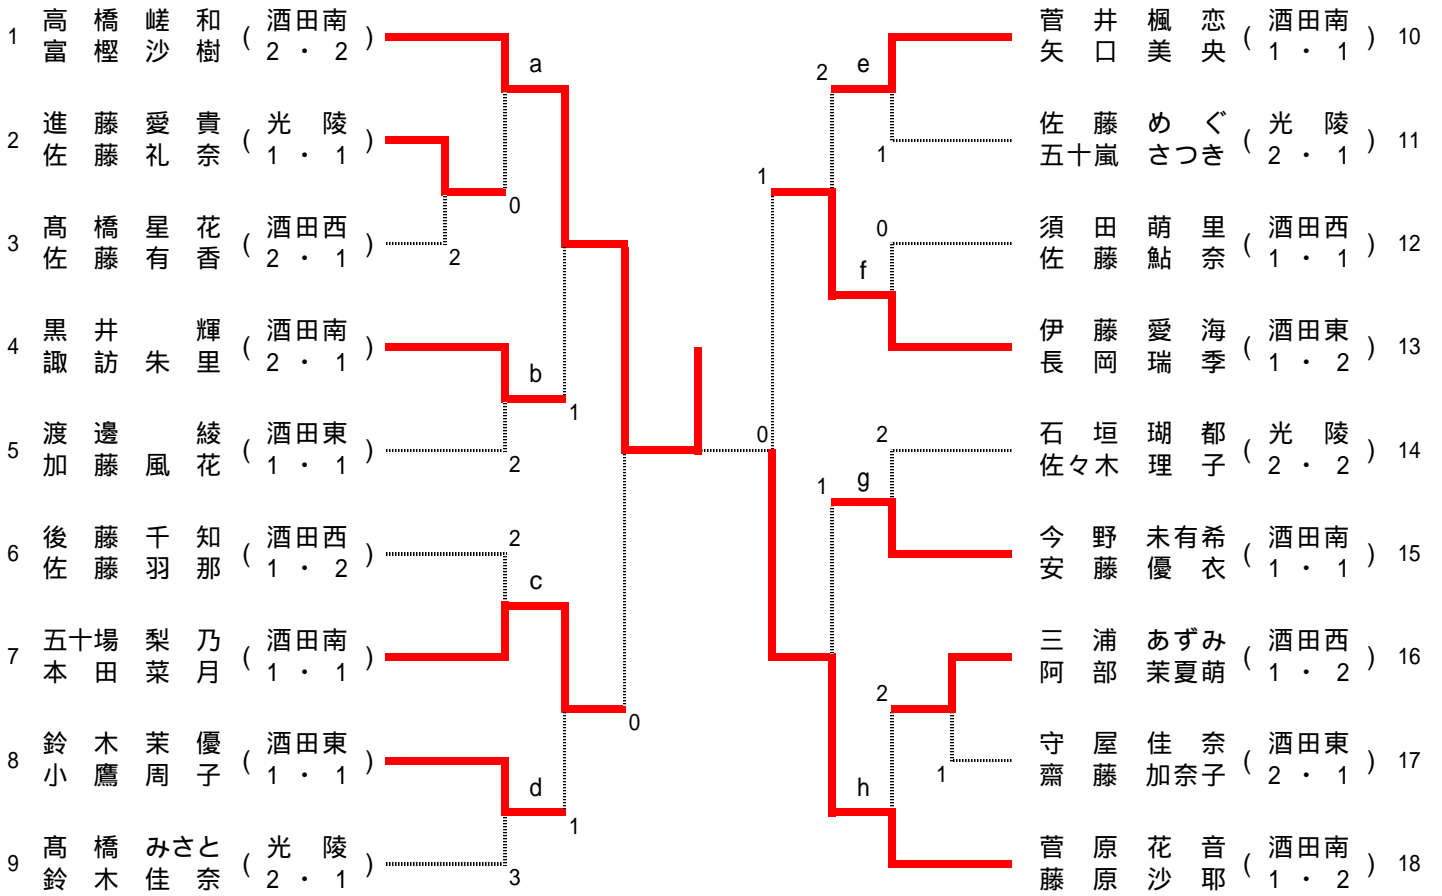

個人女子

上位8ペアが県大会出場

代表決定戦

上位1ペアが県大会出場