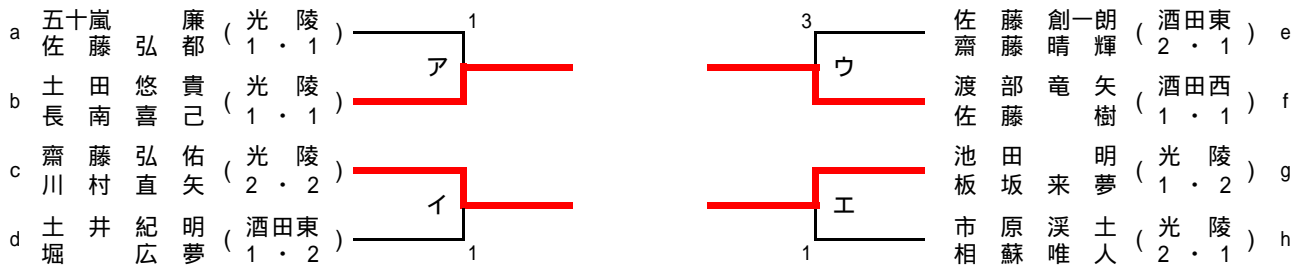

個人男子

上位8ペアが県大会出場

代表決定戦1

上位4ペアが県大会出場

代表決定戦2

代決1の敗者で対戦

上位1ペアが県大会出場