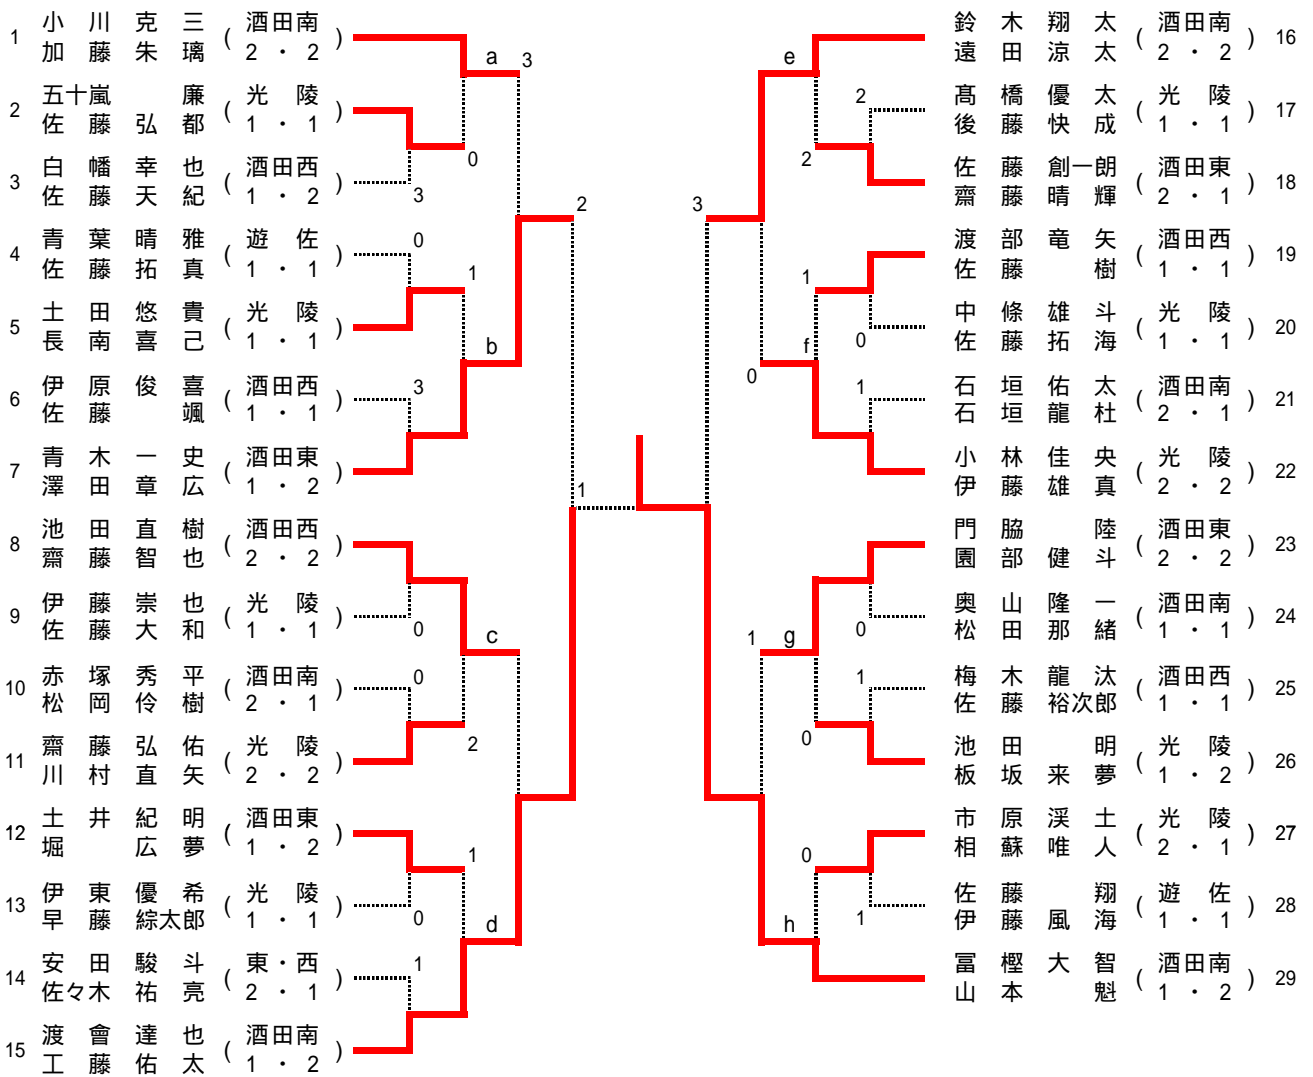

個人男子

上位8ペアが県大会出場

代表決定戦1

上位4ペアが県大会出場

代表決定戦2

代決1の敗者で対戦

上位1ペアが県大会出場