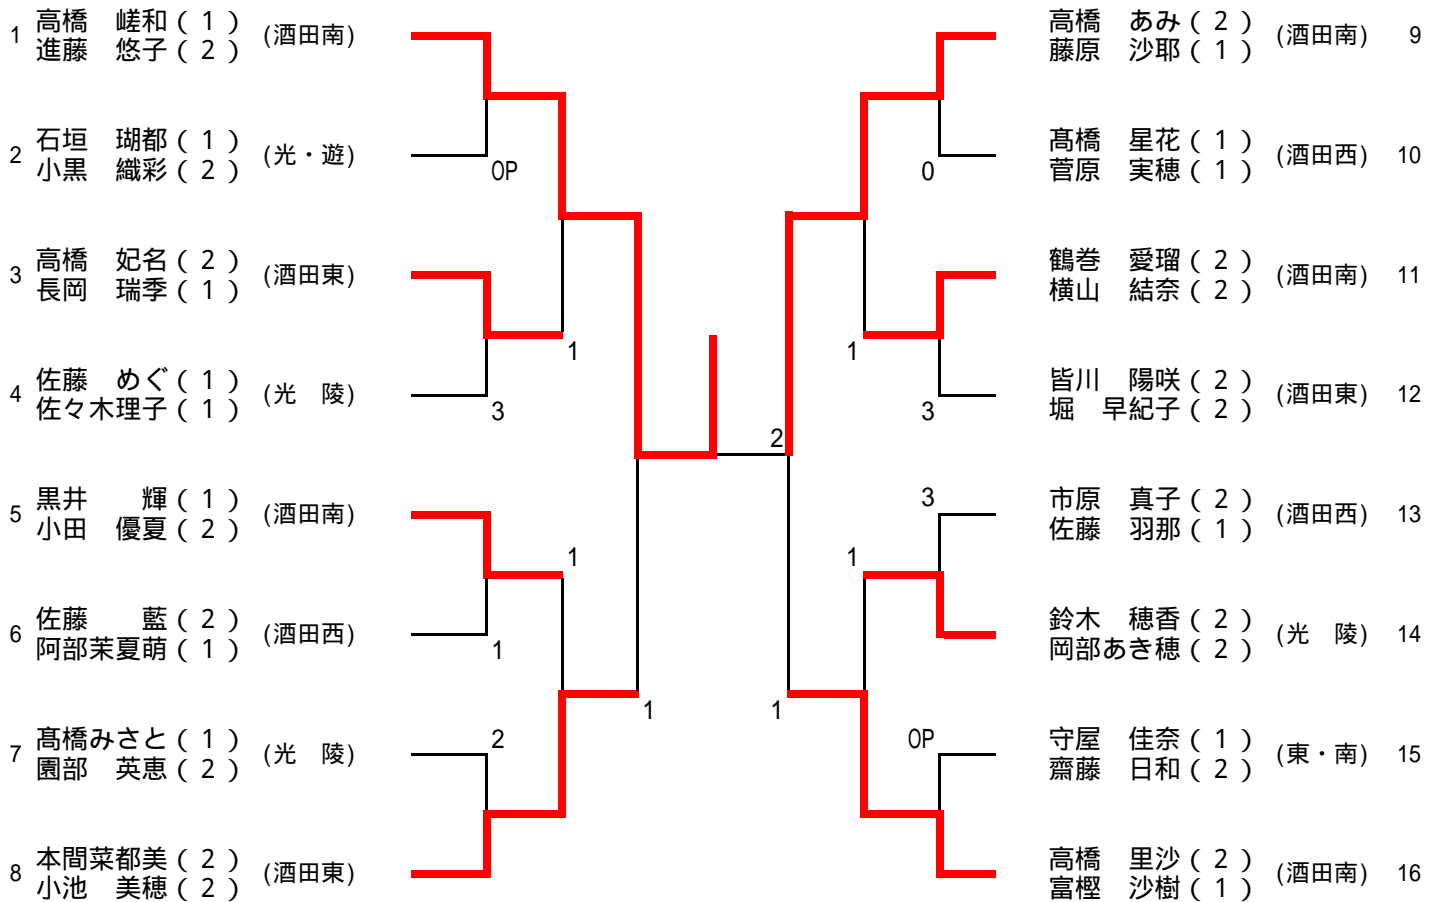

個人戦女子

上位8ペアが県大会出場

代表決定戦

上記の敗者で対戦

上位1ペアが県大会出場