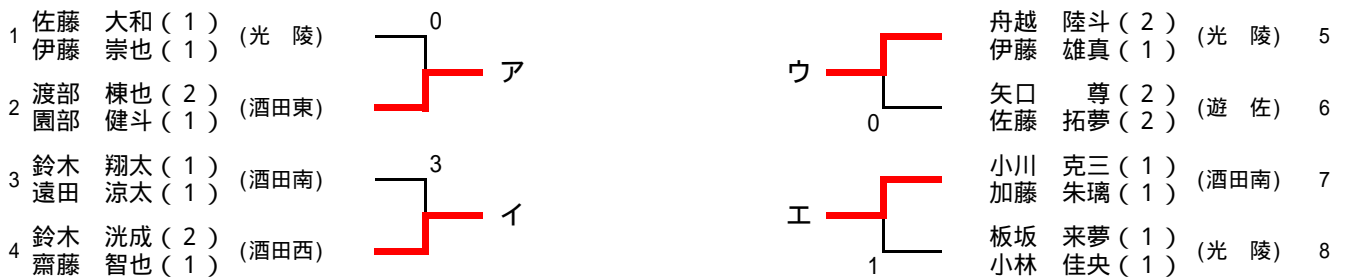

個人戦男子

上位8ペアが県大会出場

代表決定戦1

上位4ペアが県大会出場

代表決定戦2 代決1の敗者で対戦

上位2ペアが県大会出場

代表決定戦3 代決2の敗者で対戦

上位1ペアが県大会出場