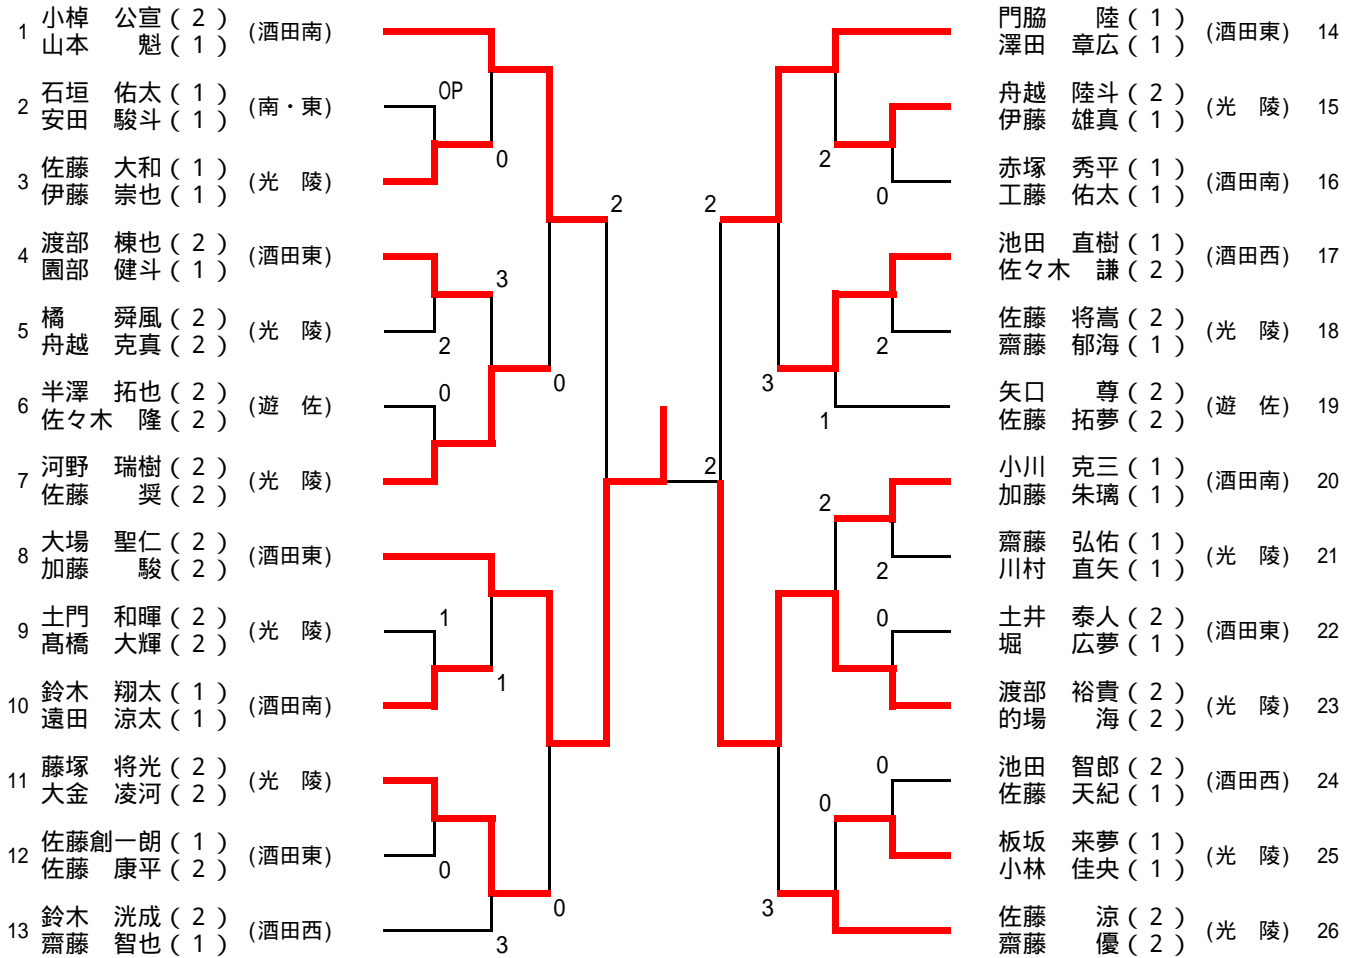

個人戦男子

上位8ペアが県大会出場

代表決定戦1

上位4ペアが県大会出場

代表決定戦2 代決1の敗者で対戦

上位2ペアが県大会出場

代表決定戦3 代決2の敗者で対戦

上位1ペアが県大会出場