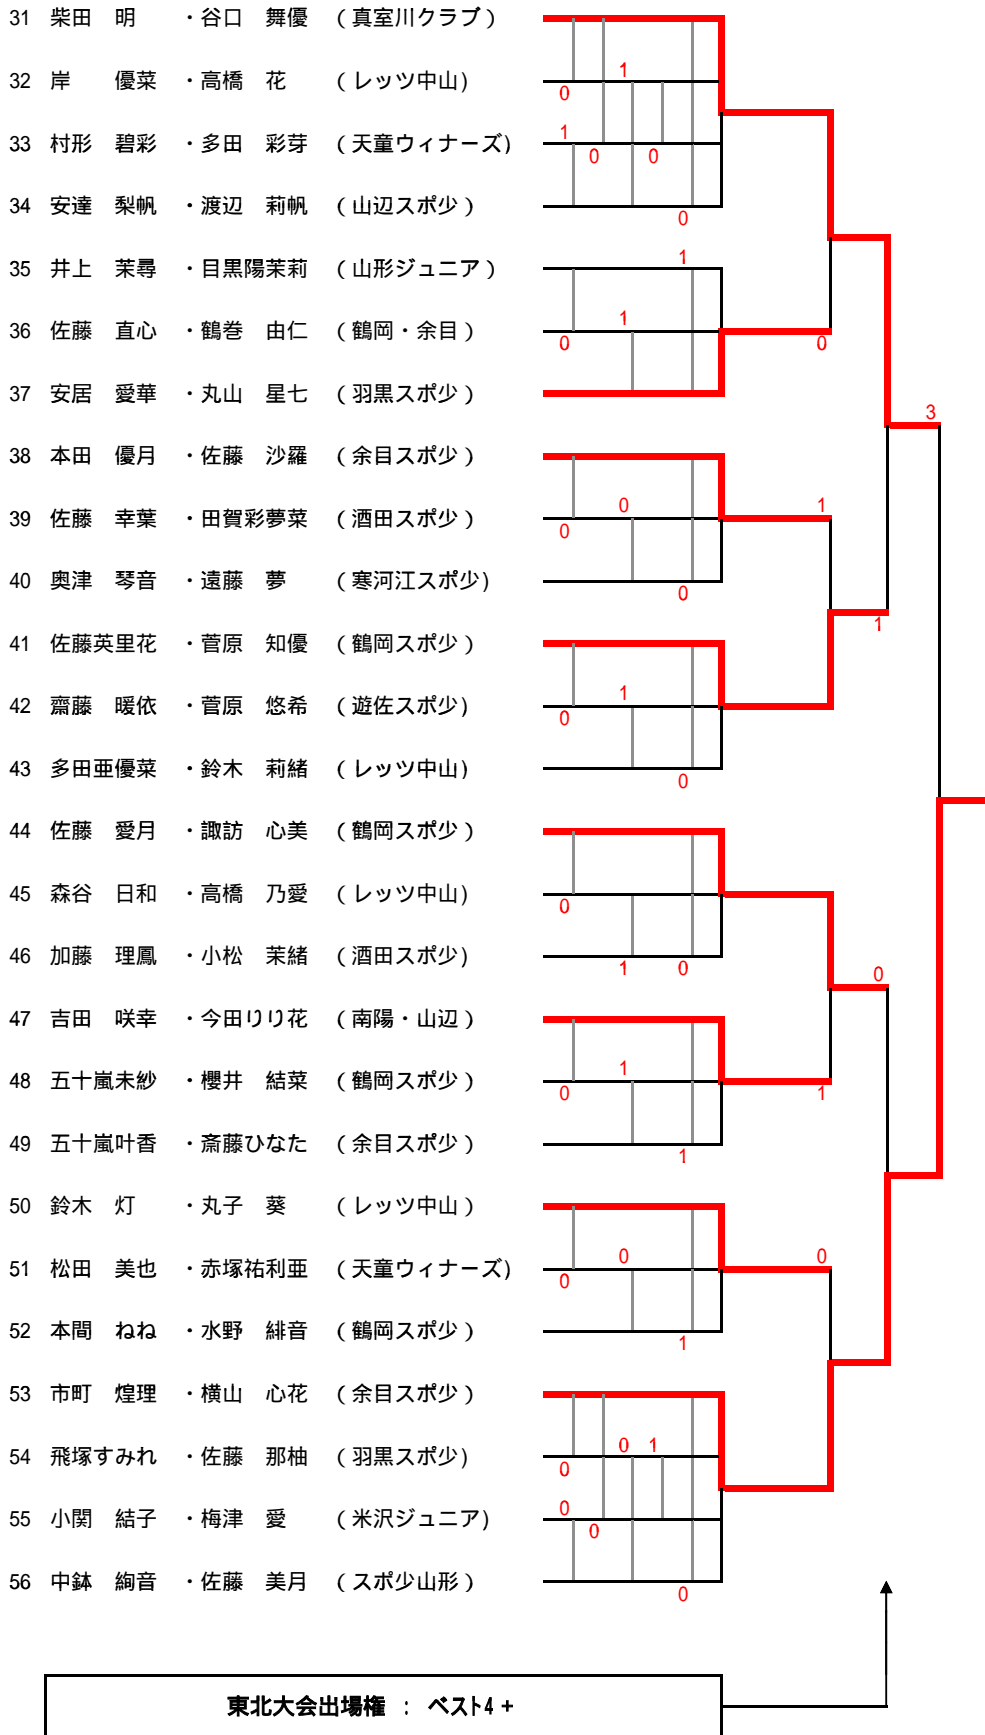

女子 6年生の部(2015.08.16小嶋佐藤杯)

1	安野 夢果	・半田穂乃花	(鶴岡・南陽)	0					
2	高宮 彩華	・足達 蓮海	(余目スポ少)	0					
3	秋元葵梨菜	・川村 理子	(山形Jr・長井)			1			
4	鈴木 夏未	・佐藤 心菜	(上山ジュニア)						
5	荒木 未輝	・早坂 紅葉	(東根スポ少)	2			1		
6	梁瀬 優奈	・舟生 蒼子	(真室川クラブ)		2	0			
7	松田 綾菜	・丸子 七海	(レッツ中山)						
8	渋谷 莉央	・高橋 佑奈	(遊佐スポ少)	0	0				
9	富岡 里沙	・安部 理央	(米沢ジュニア)			0			
10	吉田 円香	・野尻まあや	(羽黒スポ少)			1			
11	横澤 迪果	・石塚 里穂	(長井スポ少)	0	1			1	
12	伊藤 歩里	・小林 涼香	(南陽スポ少)						
13	叶内 彩花	・伊藤 心音	(新庄スポ少)						0
14	池田 愛奈	・伊藤星玲菜	(酒田スポ少)	0	0				
15	加藤 優希	・齋藤 凧沙	(南陽スポ少)			1			
16	齋藤 千空	・重野 真悠	(鶴岡・長井)						
17	佐東 朱里	・佐藤 瑞紗	(レッツ中山)	0					
18	五十嵐玲那	・佐藤 彩夏	(遊佐スポ少)		0	0			2
19	矢口 和花	・加藤 倭子	(真室川クラブ)						
20	高梨 結花	・太田 菜緒	(上山・東根)	0	1			0	
21	増坂 知奈	・佐藤 天花	(羽黒スポ少)			0			
22	丹野礼央那	・花等 絢乃	(中山・上山)			2			
23	安倍 遥菜	・川崎 柚芽	(長井スポ少)	1	1			1	
24	安藤菜々子	・金野 華	(遊佐スポ少)						0
25	鈴木 百花	・遠藤 弥生	(長井スポ少)						
26	漆山 芽吹	・加藤 侑芽	(米沢ジュニア)	0	0				
27	熊谷きあり	・熊谷のゆり	(余目スポ少)			0			
28	小棹 百果	・菅井 真凜	(酒田スポ少)						
29	長谷川遙花	・山崎 日渚	(スポ少山形)	0	1				
30	鈴木 里菜	・安孫子凜華	(寒河江スポ少)			0			

東北大会出場権 : ベスト4 +

女子 5年生の部(2015.08.16小嶋佐藤杯)

女子 4年生以下の部(2015.08.16小嶋佐藤杯)