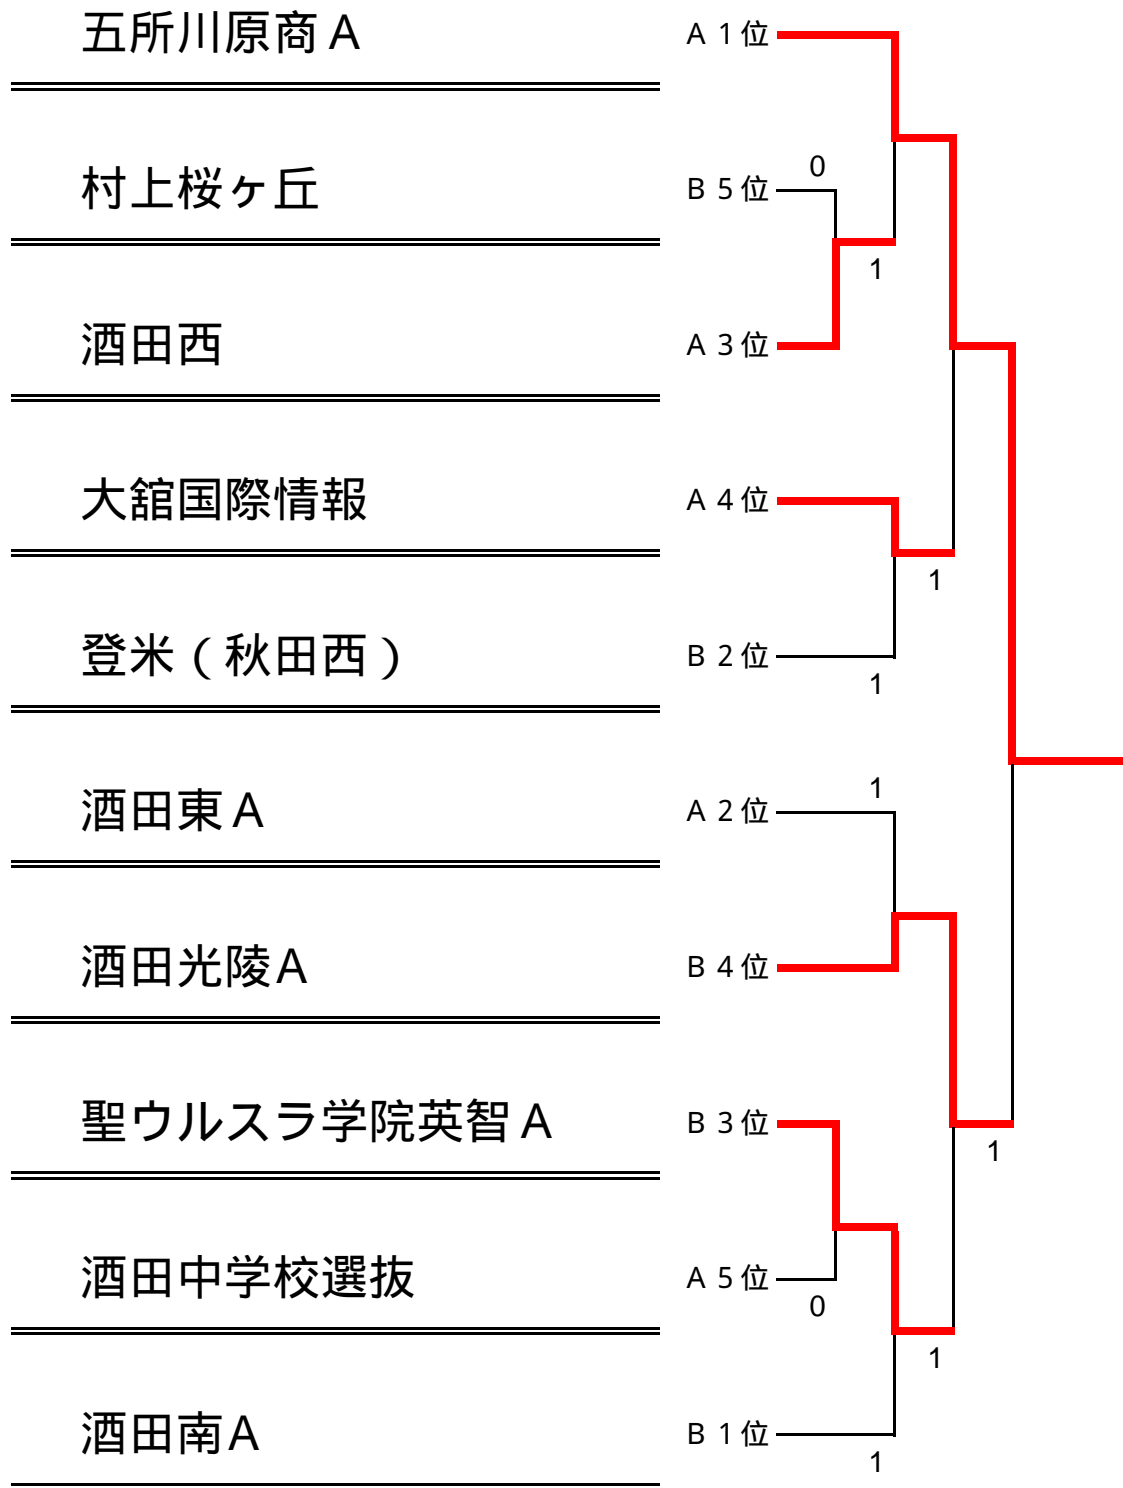

酒田連盟春季強化大会（女子の部：4/4） 部 予選リーグ対戦表 会場：光が丘テニスコート

Aブロック		1	2	3	4	5	6	勝点	得失	順位
1	秋田西A							5		-
2	酒田西	1		0			1	2		3
3	五所川原商A	1						4		1
4	酒田中学校選抜	0	1	0		0	0	0		5
5	大館国際情報	0	1	1			0	1		4
6	酒田東A	1		1				3		2

秋田西高校は、4日のみ参加

Bブロック		1	2	3	4	5	6	勝点	得失	順位
1	秋田和洋女子					0		4		-
2	酒田光陵A	1		0			0	2		4
3	酒田南A	1						4		1
4	村上桜ヶ丘	0	1	0		0	0	0		5
5	登米&秋田西		1	1				3		2
6	聖ウルスラ学院英智A	0		0		0		2		3

秋田和洋女子は、4日のみ参加

試合順序

コート	5	6	7	8	9	10
第1対戦	A1 - A2		A3 - A4	B1 - B2		B3 - B4
第2対戦	A5 - A6		A1 - A3	B5 - B6		B1 - B3
第3対戦	A2 - A5		A4 - A6	B2 - B5		B4 - B6
第4対戦	A1 - A5		A2 - A4	B1 - B5		B2 - B4
第5対戦	A3 - A6		A1 - A4	B3 - B6		B1 - B4
第6対戦	A3 - A5		A2 - A6	B3 - B5		B2 - B6
第7対戦	A1 - A6		A2 - A3	B1 - B6		B2 - B3
第8対戦	A4 - A5			B4 - B5		

各チーム2対戦までのオーダーを8：30まで本部に提出してください。

以降、1試合終了ごと、速やかに3対戦以降のオーダーを提出してください。

試合は、7ゲームです。審判は、相互審判で行ってください。

試合順序を変更する場合がございますので放送にご注意ください。

コート	5	6	7	8
1 回 戦	-		-	
2 回 戦	~	-	-	~
準 決 勝	~	~	/	/
決 勝	~	/	/	/

~ のチームは、受付時にオーダーを提出して下さい。