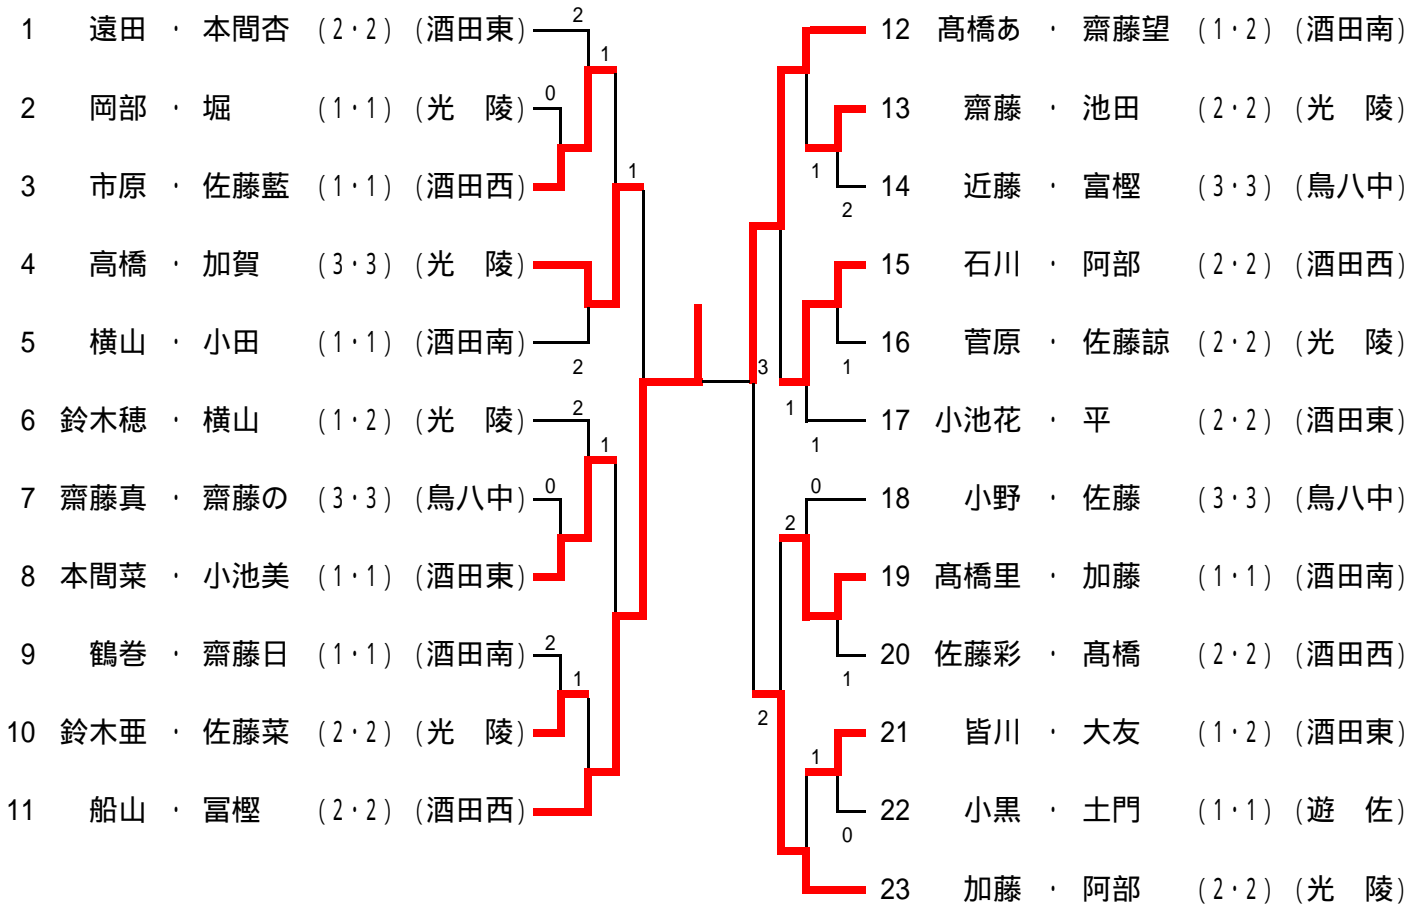

少年女子の部

(6ペアが県大会出場)

川井・進藤ペア(酒田南)地区推薦で出場

5・6位決定戦