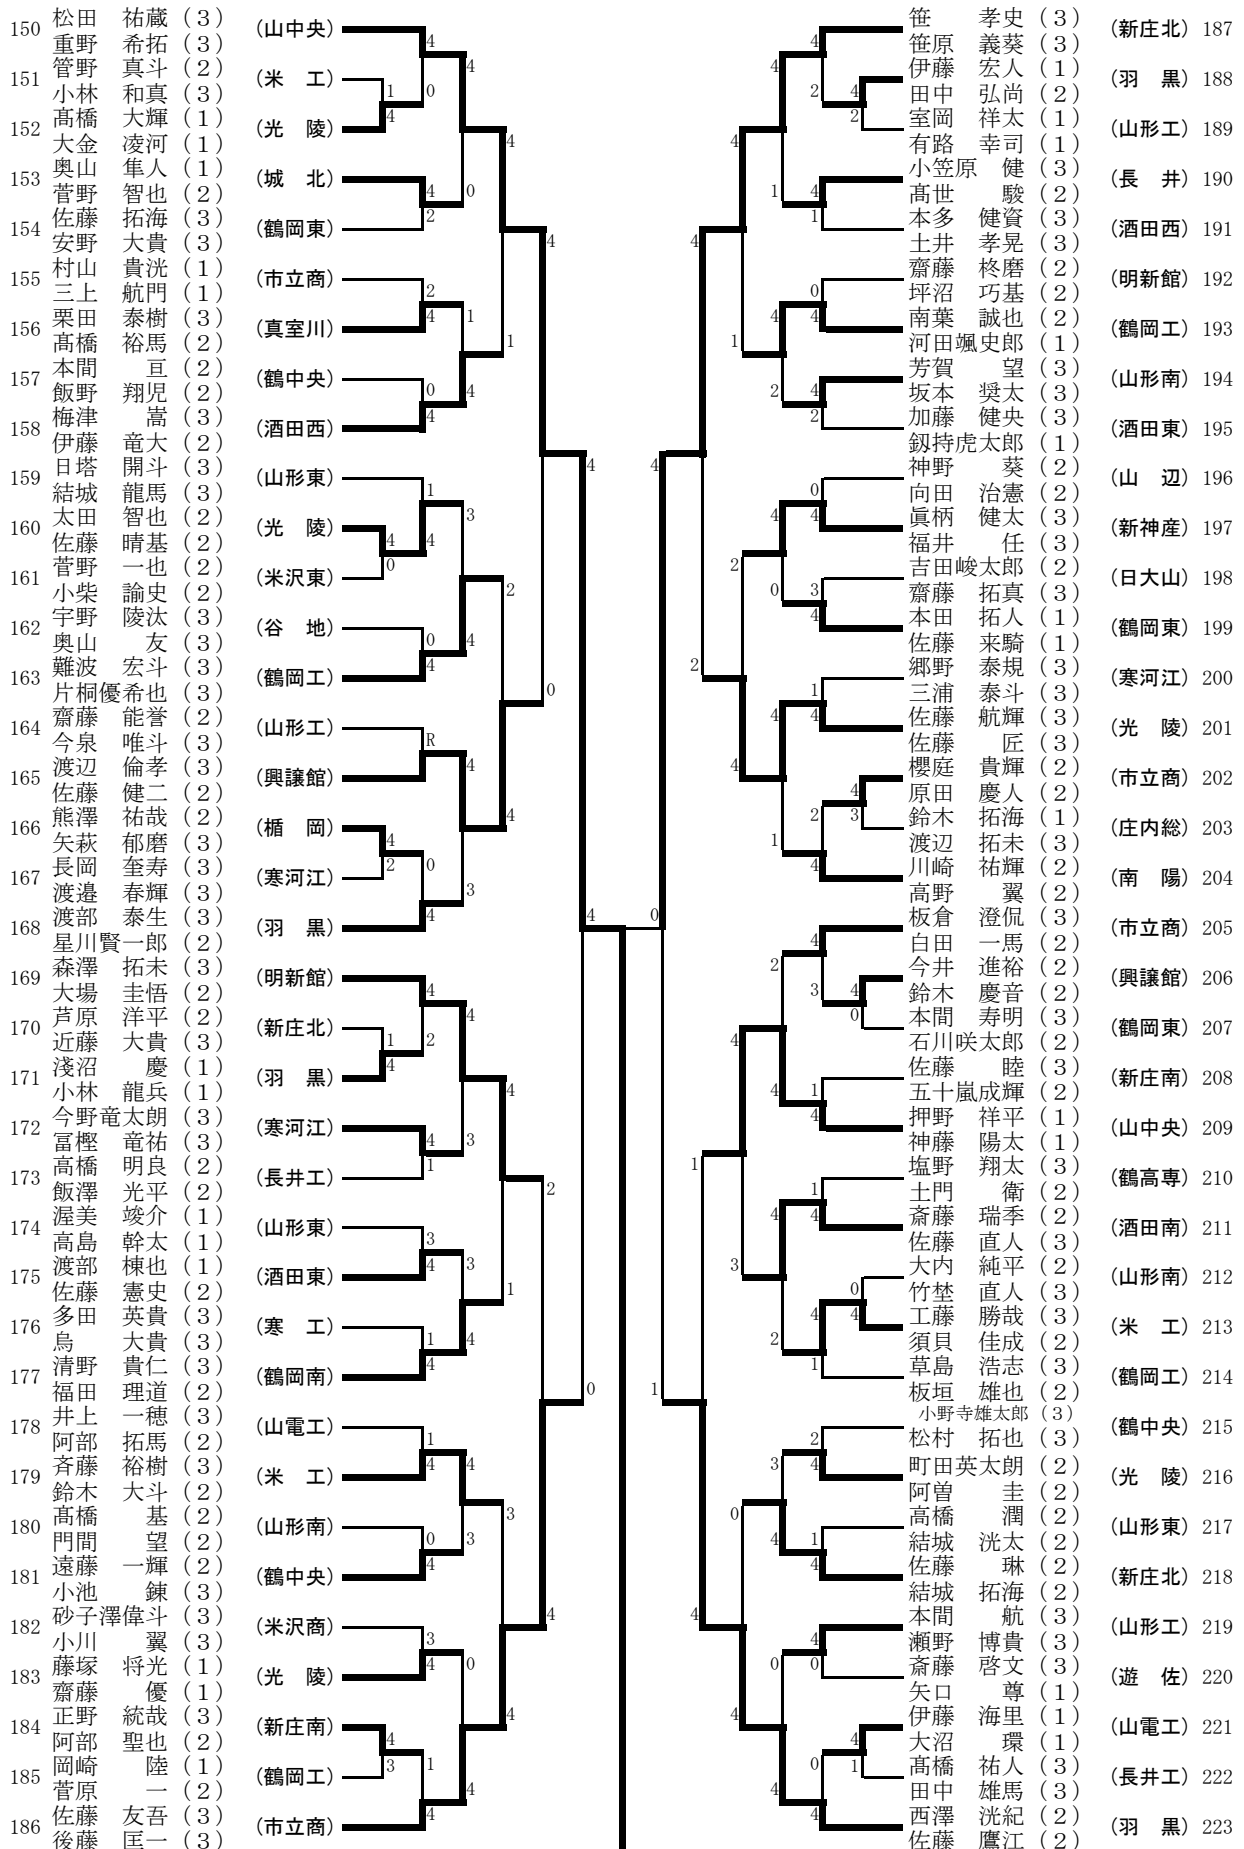

少年の部男子 (3)

少年の部男子 (4)

少年の部男子 準々決勝以上

番 号	選手名 学年	選手名 学年	学校名
(1)	(國松 健吾 (3))	・ (田中 拓真 (3))	(羽 黒)
(75)	(田中 勇輝 (3))	・ (笹原圭一郎 (2))	(市立商)
(76)	(宮崎 悠登 (1))	・ (横山 佑介 (2))	(羽 黒)
(113)	(佐藤 直人 (3))	・ (細川 陽生 (3))	(山形南)
(150)	(松田 祐蔵 (3))	・ (重野 希拓 (3))	(山中央)
(187)	(笹 孝史 (3))	・ (笹原 義葵 (3))	(新庄北)
(242)	(佐藤 大地 (2))	・ (若月 楓 (1))	(羽 黒)
(298)	(押切 直人 (3))	・ (五十嵐 巧 (3))	(酒田東)