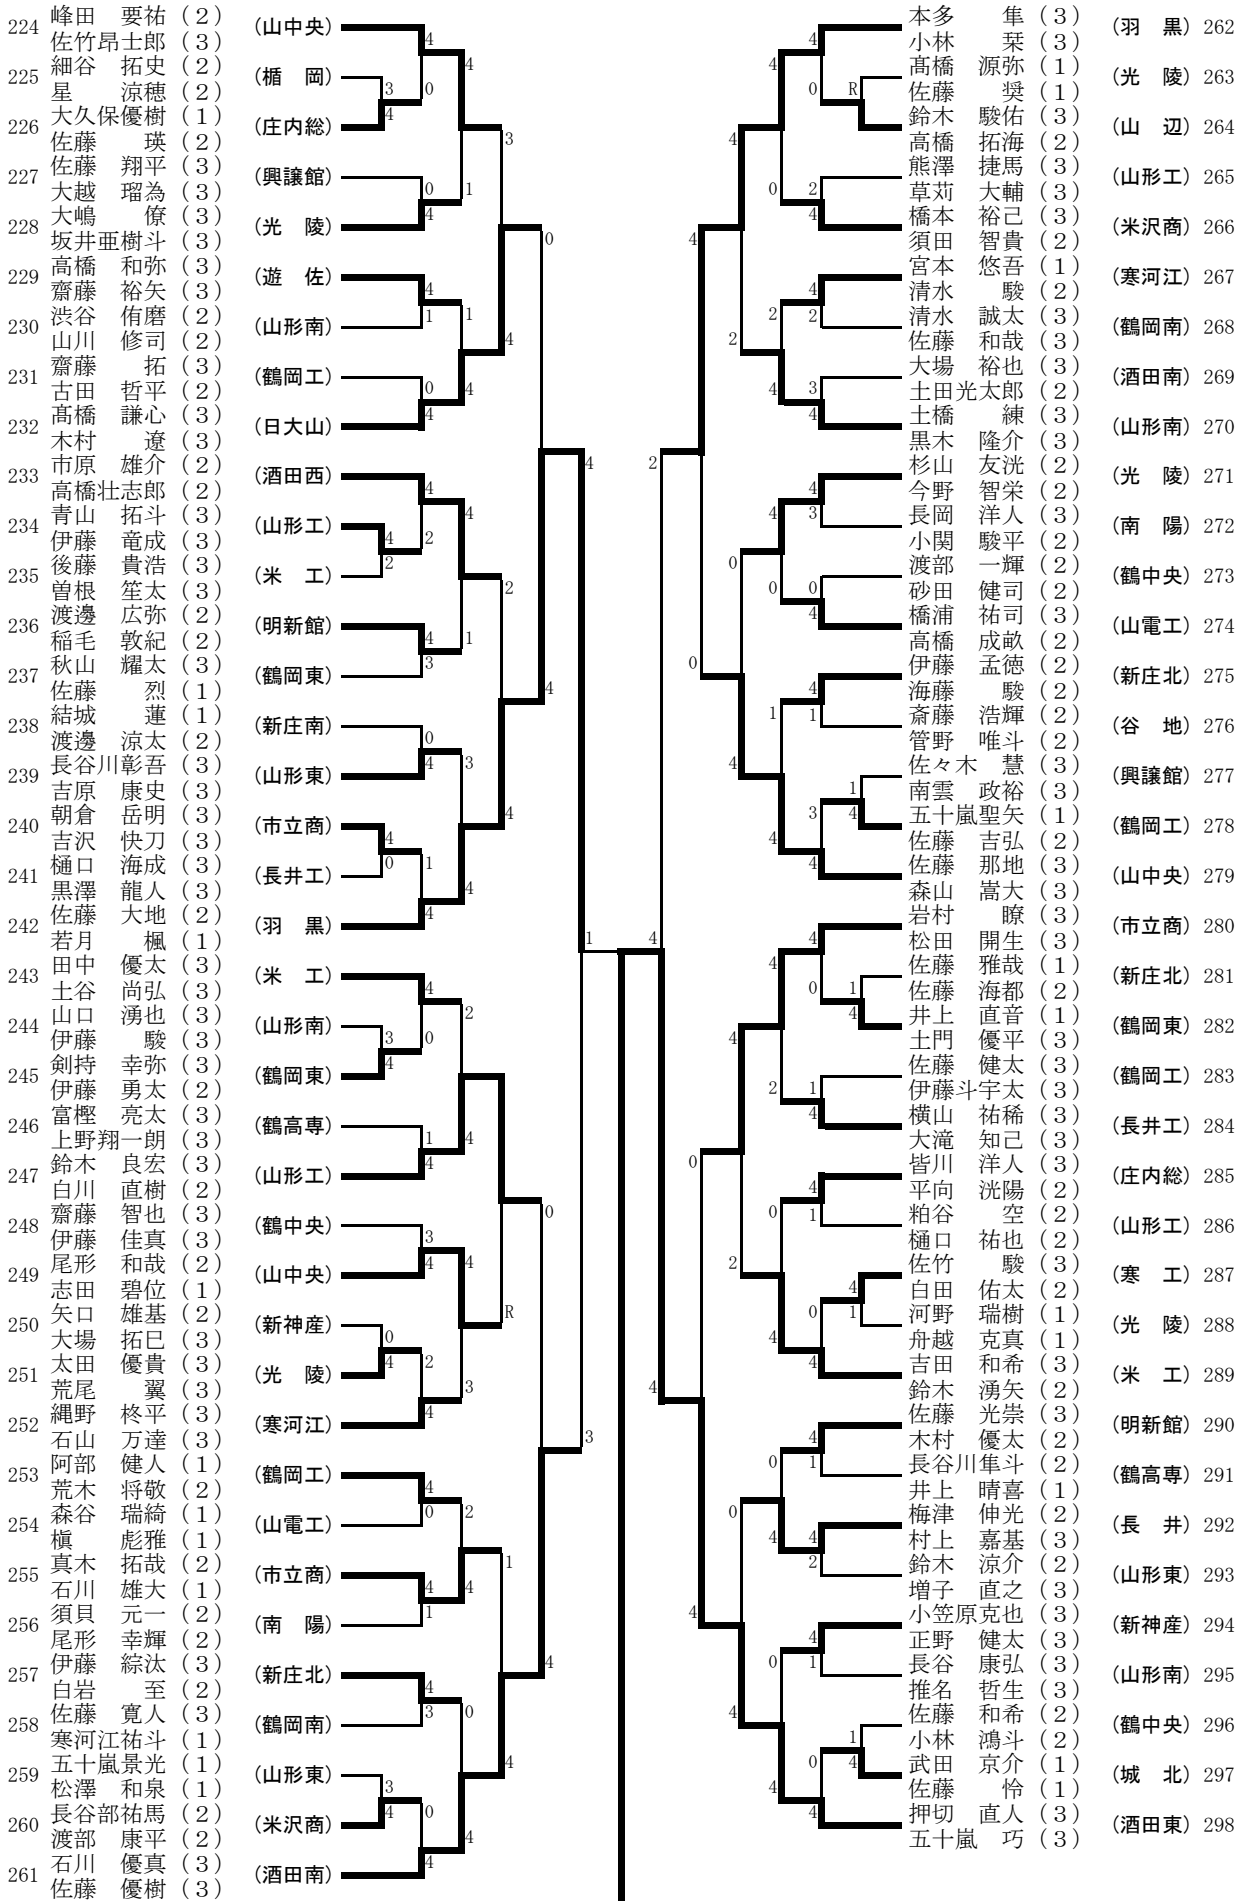

少年の部男子 (3)

少年の部男子 (4)

少年の部男子 準々決勝以上

番 号	選手名 学年	選手名 学年	学校名
(1)	(國松 健吾 (3))	・ (田中 拓真 (3))	(羽 黒)
(75)	(田中 勇輝 (3))	・ (笹原圭一郎 (2))	(市立商)
(76)	(宮崎 悠登 (1))	・ (横山 佑介 (2))	(羽 黒)
(113)	(佐藤 直人 (3))	・ (細川 陽生 (3))	(山形南)
(150)	(松田 祐蔵 (3))	・ (重野 希拓 (3))	(山中央)
(187)	(笹 孝史 (3))	・ (笹原 義葵 (3))	(新庄北)
(242)	(佐藤 大地 (2))	・ (若月 楓 (1))	(羽 黒)
(298)	(押切 直人 (3))	・ (五十嵐 巧 (3))	(酒田東)