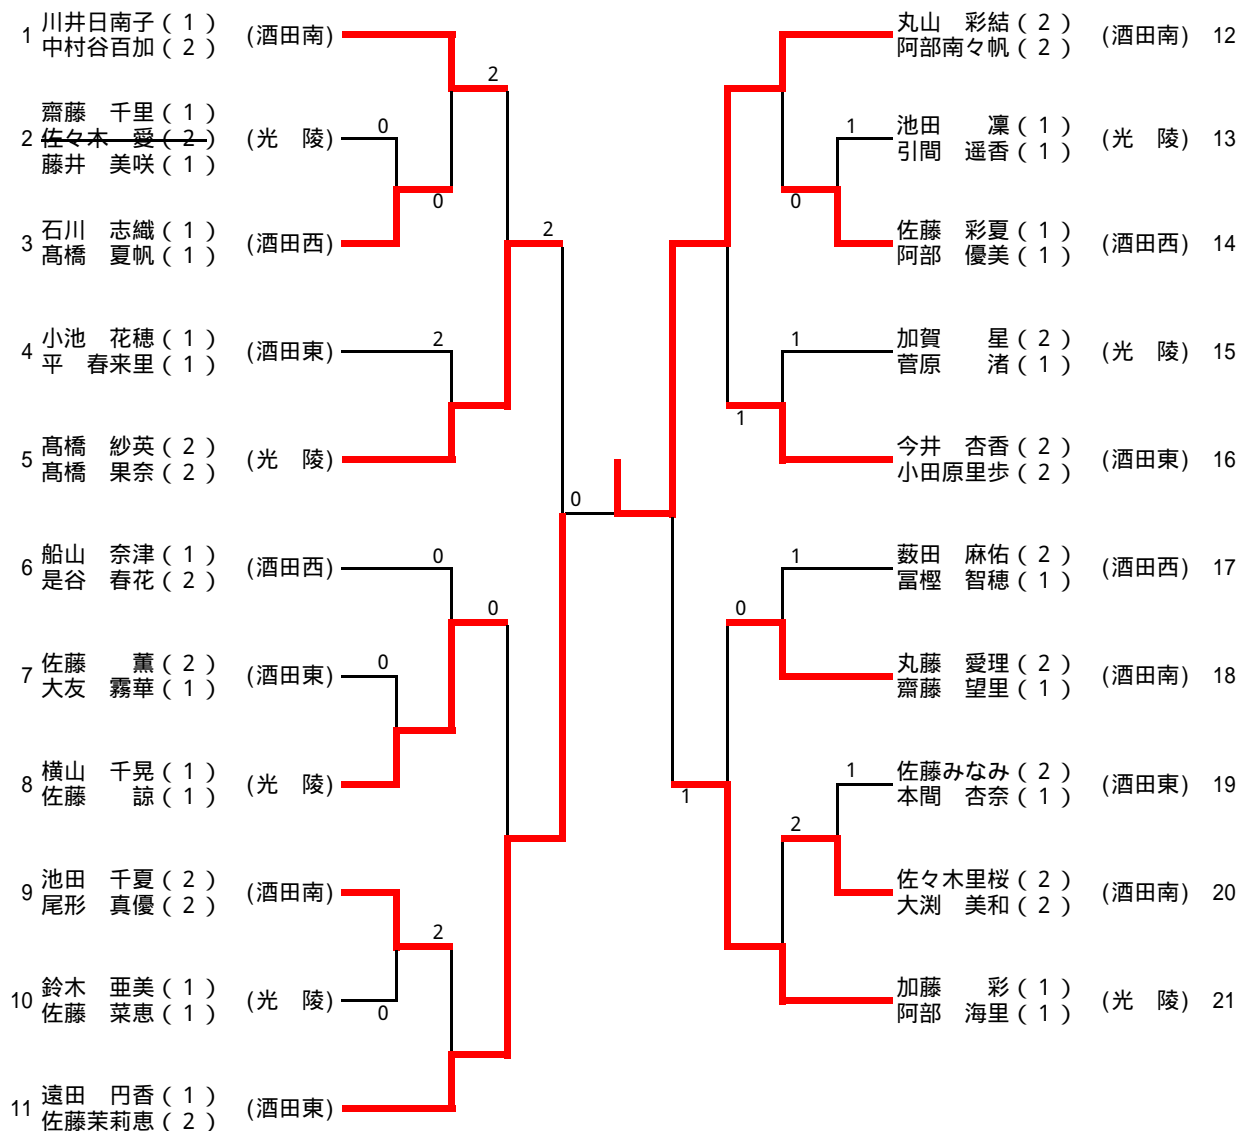

女子個人

上位8ペアが県大会出場

代表決定戦(9~10位決定戦)

上位2ペアが県大会出場