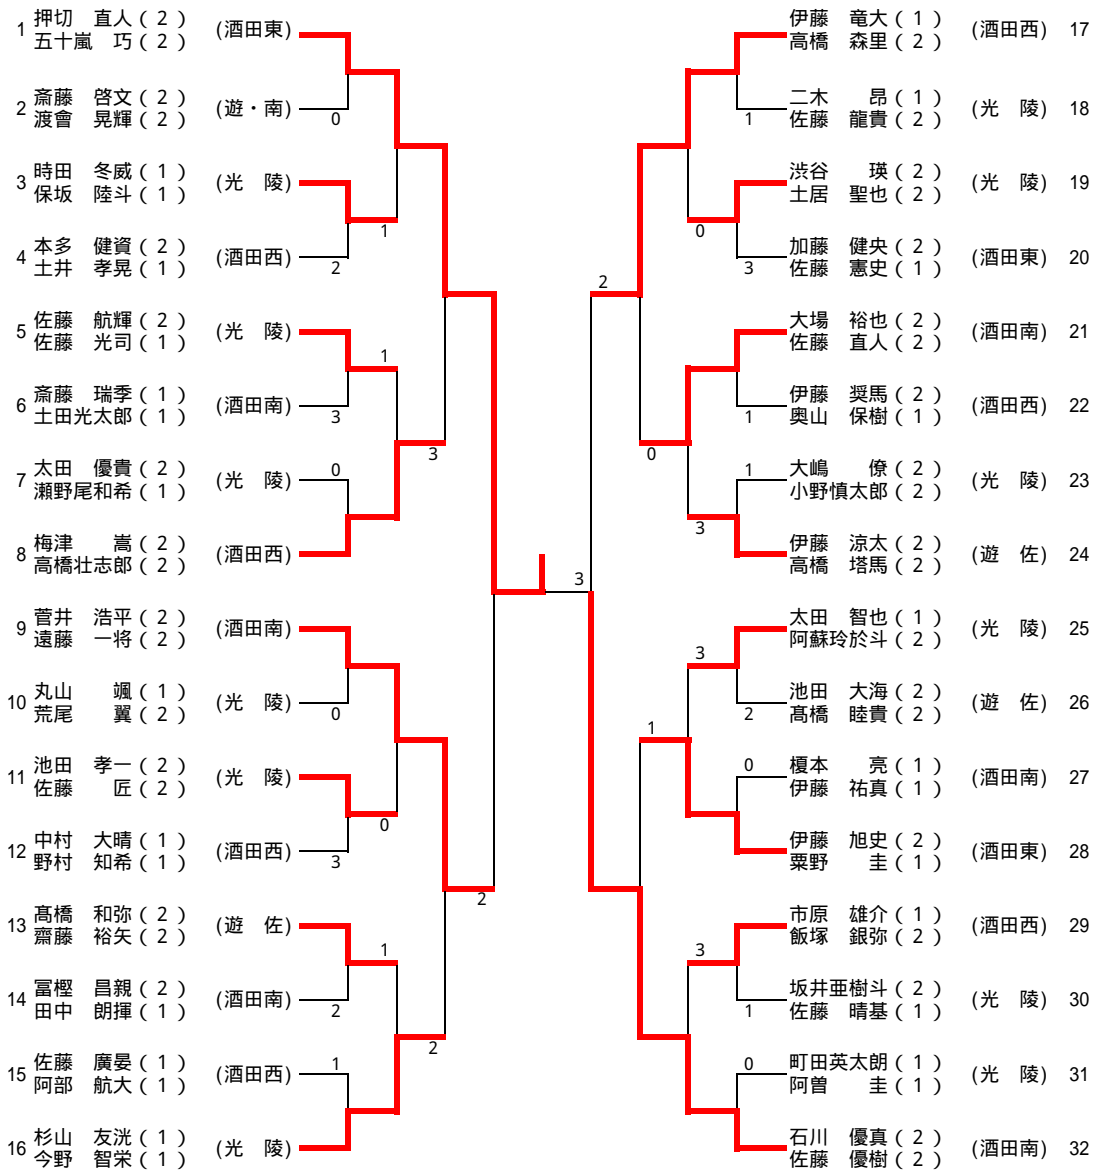

男子個人

上位8ペアが県大会出場

代表決定戦(9~12位決定戦)

上位4ペアが県大会出場

代表決定戦(13位決定戦)

上位1ペアが県大会出場