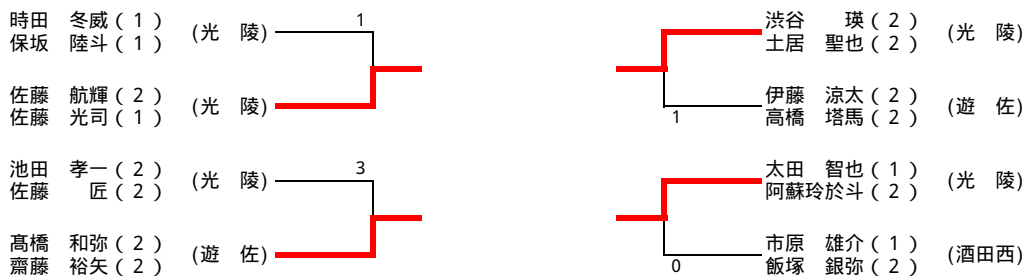

男子個人

上位8ペアが県大会出場

代表決定戦(9~12位決定戦)

上位4ペアが県大会出場

代表決定戦(13位決定戦)

上位1ペアが県大会出場