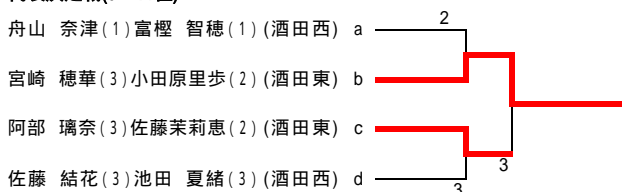

女子個人

予選トーナメント

上位8ペアが県大会出場

代表決定戦(9~11位)

上位3ペアが県大会出場

阿部 璃奈(3)佐藤茉莉恵(2)(酒田東)

佐藤 薫(2)本間 杏奈(1)(酒田東)

決勝トーナメント