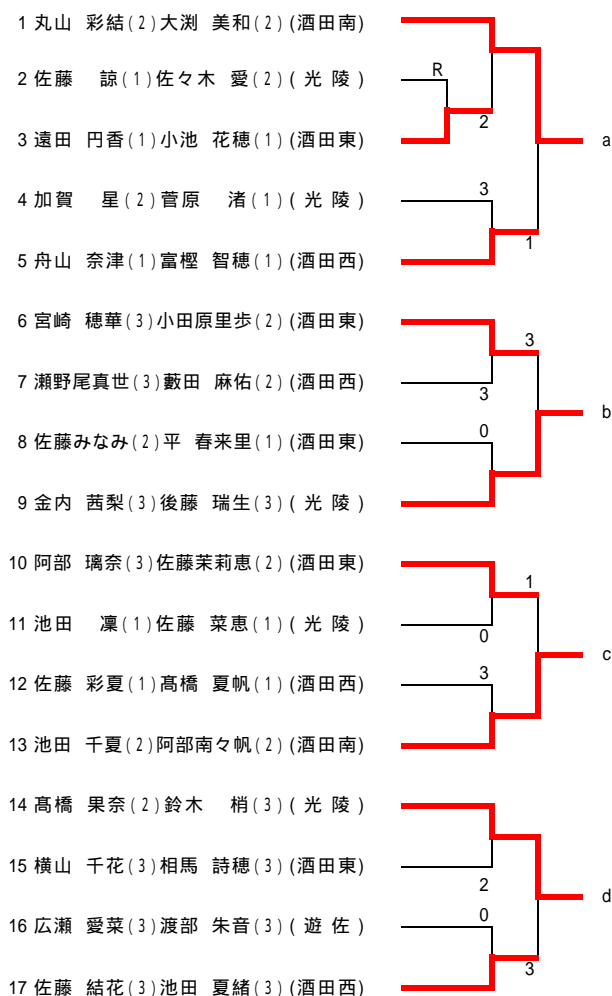

女子個人

予選トーナメント

上位8ペアが県大会出場

代表決定戦(9~11位)

上位3ペアが県大会出場

阿部 璃奈(3)佐藤茉莉恵(2)(酒田東)

佐藤 薫(2)本間 杏奈(1)(酒田東)

決勝トーナメント