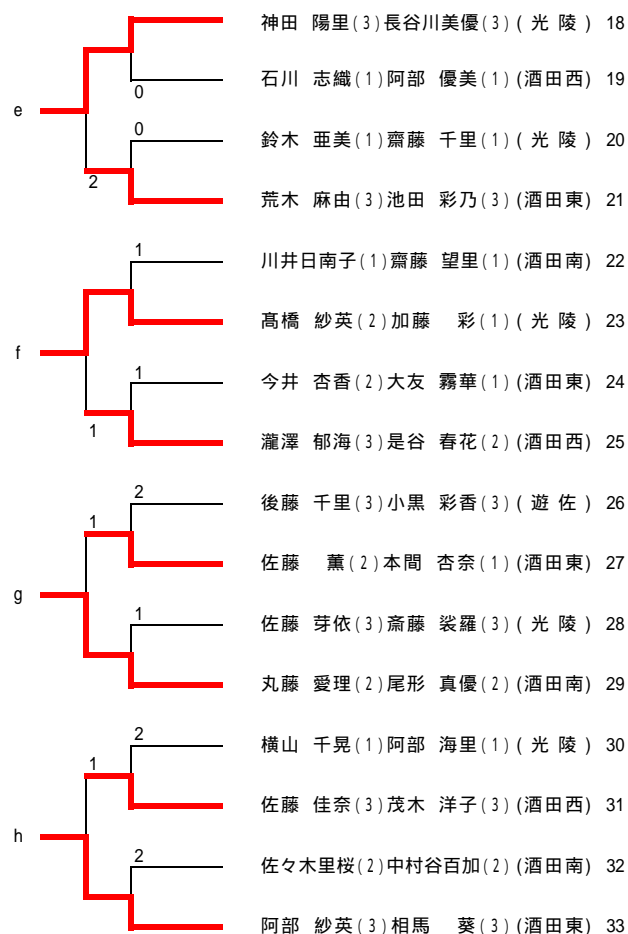

女子個人

予選トーナメント

上位8ペアが県大会出場

代表決定戦(9~11位)

上位3ペアが県大会出場

阿部 璃奈(3)佐藤茉莉恵(2)(酒田東)

佐藤 薫(2)本間 杏奈(1)(酒田東)

決勝トーナメント