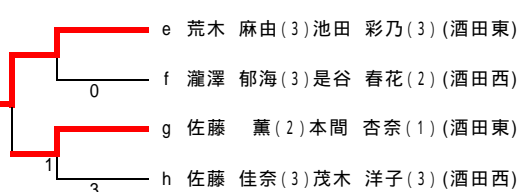

女子個人

予選トーナメント

上位8ペアが県大会出場

代表決定戦(9~11位)

上位3ペアが県大会出場

阿部 璃奈(3)佐藤茉莉恵(2)(酒田東)

佐藤 薫(2)本間 杏奈(1)(酒田東)

決勝トーナメント