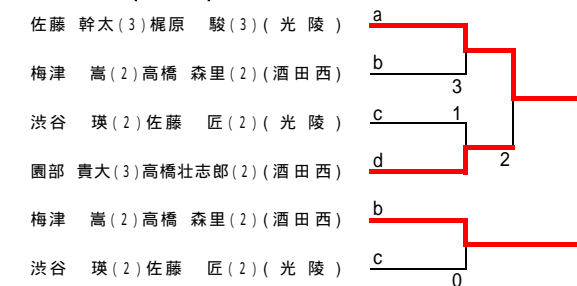

男子個人

予選トーナメント

上位8ペアが県大会出場

代表決定戦(9~13位)

上位5ペアが県大会出場

決勝トーナメント