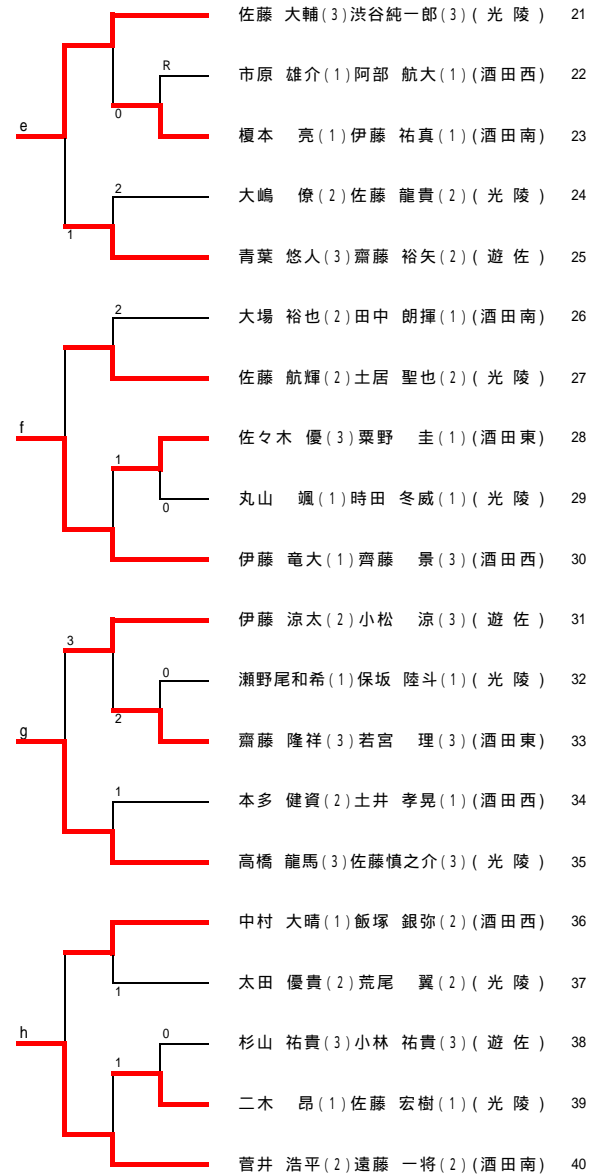

男子個人

予選トーナメント

上位8ペアが県大会出場

代表決定戦(9~13位)

上位5ペアが県大会出場

決勝トーナメント