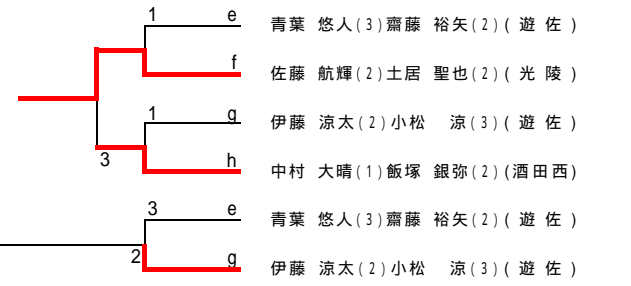

男子個人

予選トーナメント

上位8ペアが県大会出場

代表決定戦(9~13位)

上位5ペアが県大会出場

決勝トーナメント