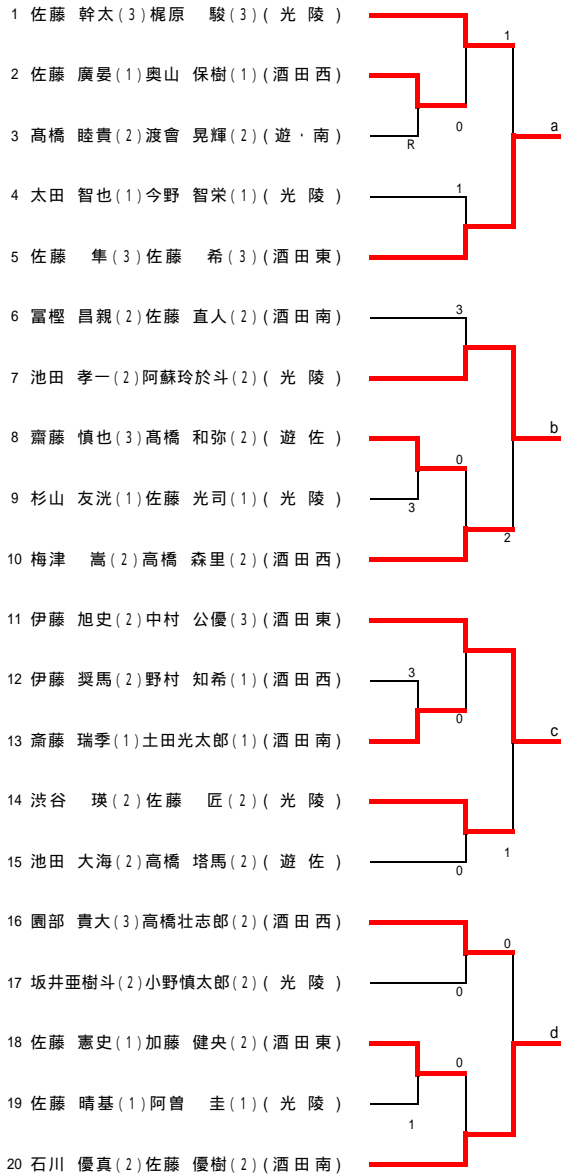

男子個人

予選トーナメント

上位8ペアが県大会出場

代表決定戦(9~13位)

上位5ペアが県大会出場

決勝トーナメント