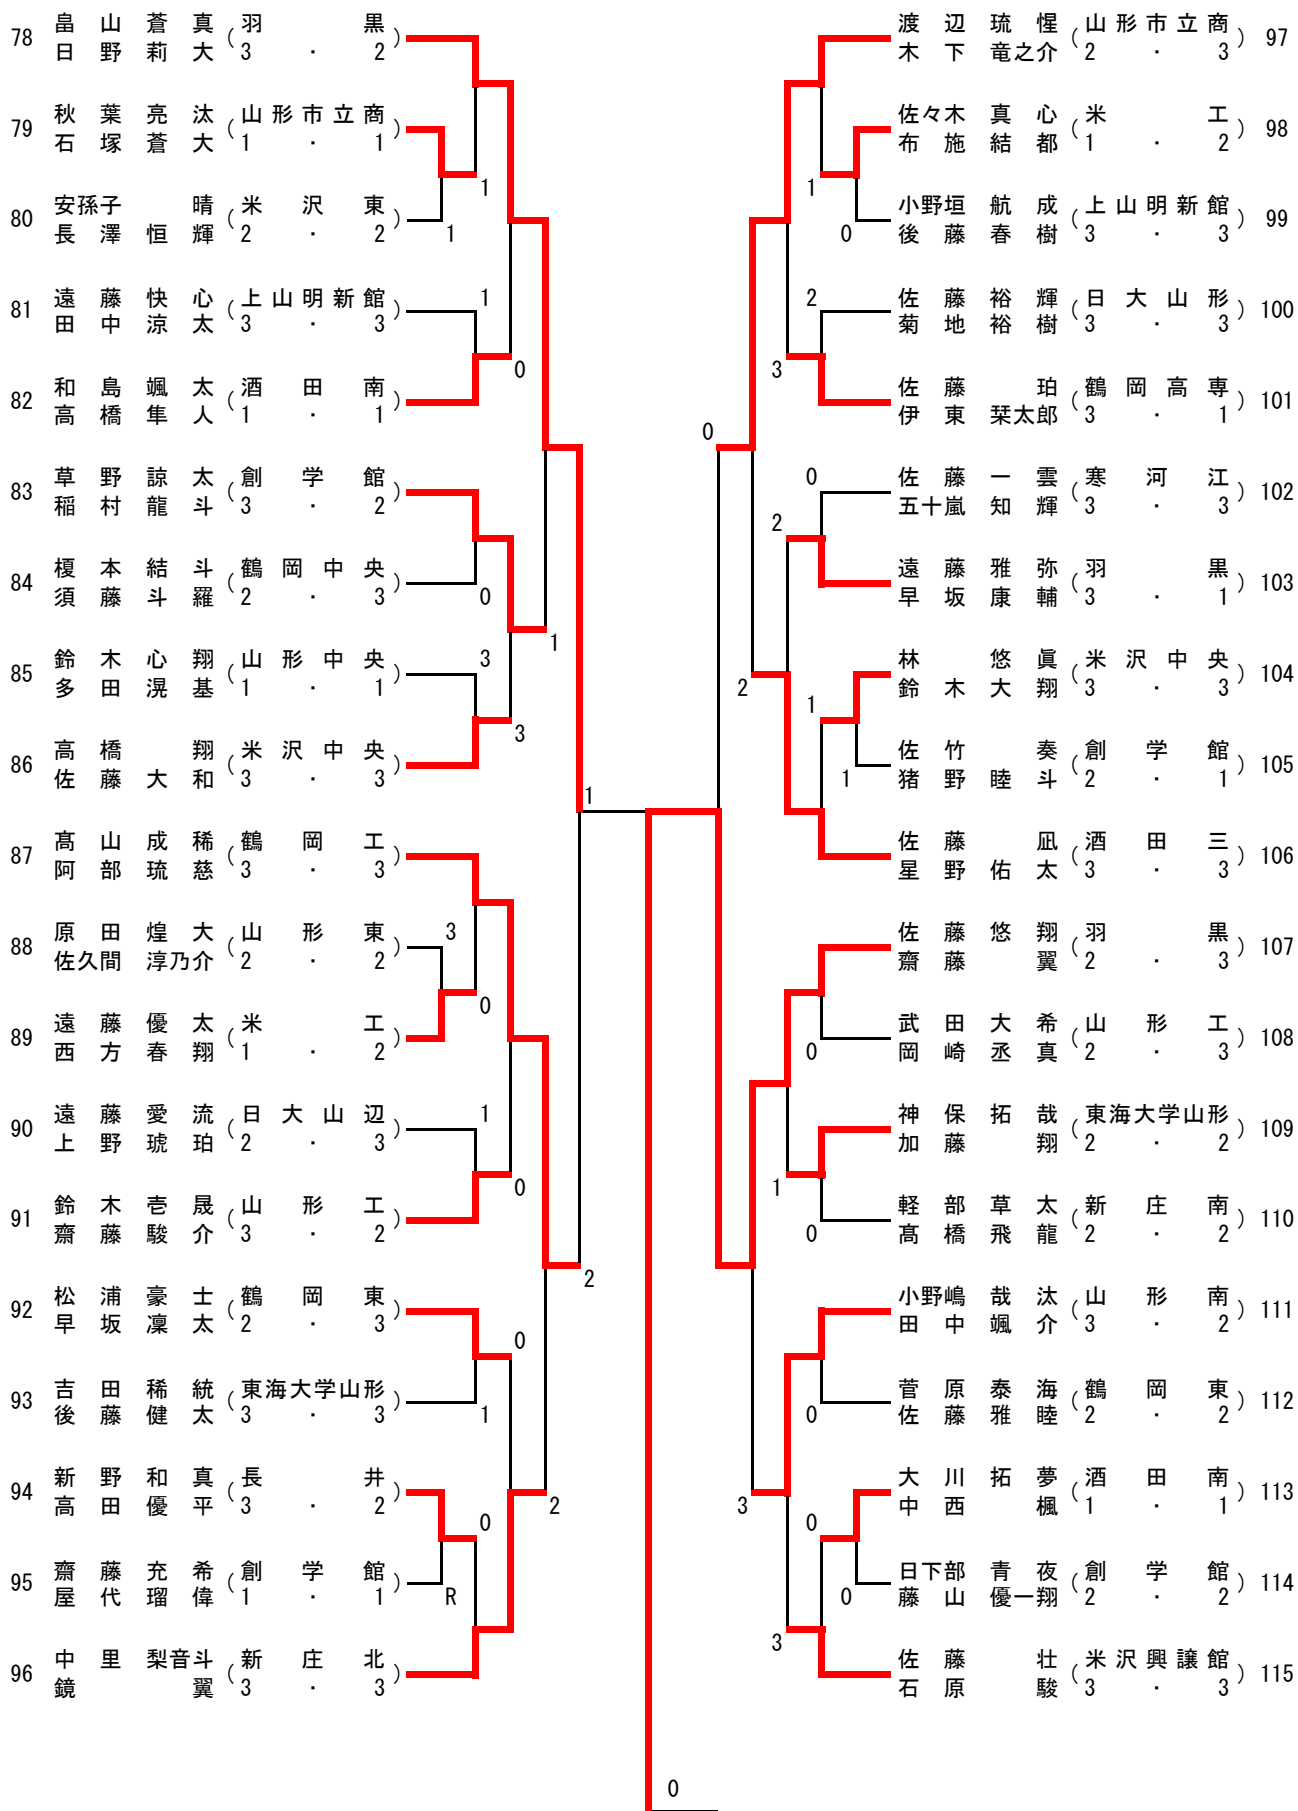

40	吉田 蒼真 (米沢中央)	3	3			金指 圭亮 (米沢中央)	3	3	59
41	水戸 遥輝 (創学館)	1	2	0		千葉 響介 (創学館)	1	3	60
42	永井 蒼月 (鶴岡工)	3	2	0	3	齋藤 翔汰 (新神産)	2	2	61
43	千葉 大輔 (山形東)	2	2	1	0	石村 優斗 (鶴岡東)	3	3	62
44	菊地 彬 (寒河江)	3	2	0	2	武田 文慈 (山形東)	3	3	63
45	宇尾 琉汰 (上山明新館)	3	3	3	0	佐藤 悠亜 (酒田南)	2	1	64
46	関谷 唯寛 (米沢東)	2	3	0	2	須井 泰斗 (東海大学山形)	2	2	65
47	木村 奏介 (羽黒)	1	1	0	1	安部 晴太 (長井工)	3	3	66
48	福田 葉劉 (山形南)	1	1	0	0	大石 沼慶 (山形工)	2	3	67
49	三浦 紫陽 (新庄北)	3	3	0	0	工藤 蒼央 (致道館)	2	2	68
50	関谷 瑛斗 (米沢工)	3	2	1	0	田川 揮貴 (山形市立商)	2	2	69
51	後藤 健仁 (創学館)	3	3	0	2	齋藤 連也 (米沢工)	2	2	70
52	酒井 蒼空 (山形中央)	3	1	0	2	遠藤 悠輝 (山形中央)	1	1	71
53	砂山 凌顕 (鶴岡中央)	3	3	0	2	上林 碧人 (鶴岡工)	2	2	72
54	太田 陸真 (山形工)	3	3	3	1	長澤 理生 (日大山形)	2	2	73
55	塚田 聖伽 (長井)	3	3	0	2	渋谷 昊聖 (創学館)	3	3	74
56	山本 伊織 (酒田南)	1	2	3	0	酒井 心恒 (米沢興譲館)	2	2	75
57	五十嵐 奏矢 (山形市立商)	2	3	0	2	板坂 優雅 (山形南)	1	1	76
58	石川 優翔 (羽黒)	1	1	0	2	日下部 拓海 (羽黒)	3	3	77