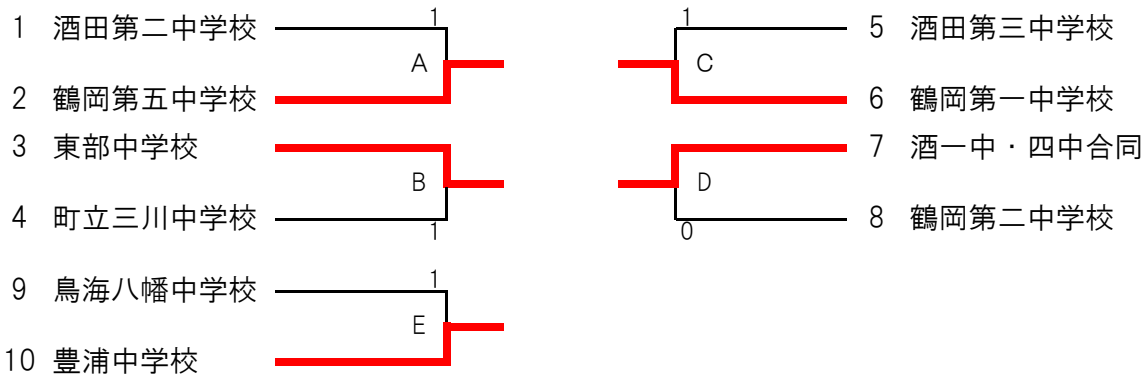

	学校名	1	2	3	勝率	得失	順位
1	東部中		②	②	2/2		1
2	酒田六中	1		②	1/2		2
3	遊佐中	1	1		0/2		3

決勝戦は勝負が決まっても3対戦まで行う

〈順位決定戦〉 勝負が決まっても3対戦まで行う

女子

〈予選トーナメント〉 5ゲーム

勝者は決勝トーナメント・敗者は研修トーナメントへ

〈決勝トーナメント〉 抽選します
5ゲーム・勝負が決まっても3試合目も行う

〈研修トーナメント〉 抽選します
5ゲーム・勝負が決まっても3試合目も行う