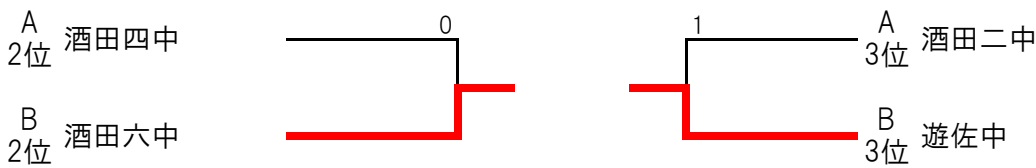

庄内中学校ソフトテニス冬季研修大会（親善交流）

令和5年12月24日

JA鶴岡だだちゃアリーナ
（鶴岡市屋内多目的運動場）

男子

試合は5ゲームとする。

(Aブロック)

(Bブロック)

	学校名	1	2	3	勝率	得失	順位
1	鶴岡二中		③	②	2/2		1
2	酒田二中	0		1	0/2		3
3	酒田四中	1	②		1/2		2

	学校名	1	2	3	勝率	得失	順位
1	東部中		②	②	2/2		1
2	酒田六中	1		②	1/2		2
3	遊佐中	1	1		0/2		3

決勝戦は勝負が決まっても3対戦まで行う

〈順位決定戦〉 勝負が決まっても3対戦まで行う

女子

〈予選トーナメント〉 5ゲーム

勝者は決勝トーナメント・敗者は研修トーナメントへ

〈決勝トーナメント〉 抽選します
5ゲーム・勝負が決まっても3試合目も行う

〈研修トーナメント〉 抽選します
5ゲーム・勝負が決まっても3試合目も行う