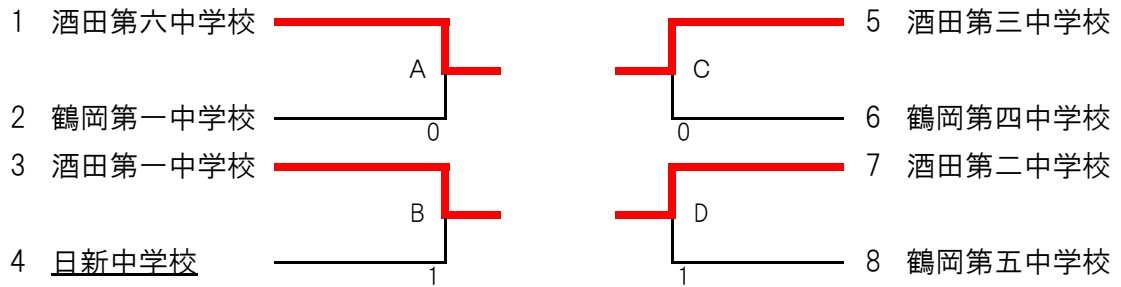

第36回 庄内中学校ソフトテニス冬季研修大会

令和5年12月23日
JA鶴岡だだちゃアリーナ
(鶴岡市屋内多目的運動場)

男子

〈予選トーナメント〉 7ゲーム 下線の学校は2ペアでの参加で3対戦目オープン

勝者は決勝トーナメント・敗者は研修トーナメントへ

〈決勝トーナメント〉 7ゲーム・2点先取

〈研修トーナメント〉 7ゲーム・2点先取

女子

〈予選トーナメント〉 7ゲーム

勝者は決勝トーナメント・敗者は研修トーナメントへ

〈決勝トーナメント〉 7ゲーム・2点先取

〈研修トーナメント〉 7ゲーム・2点先取