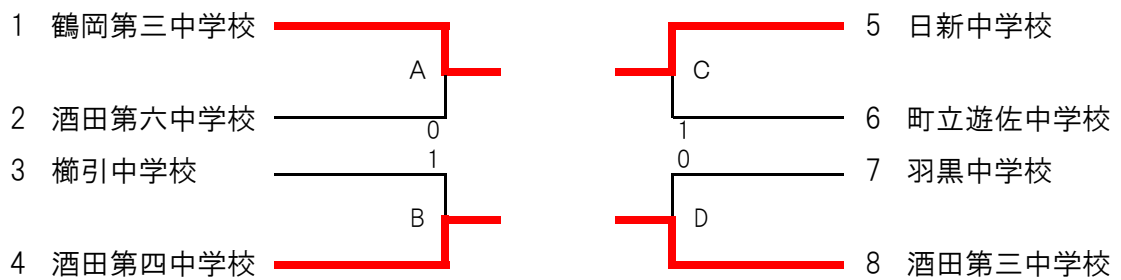

第36回 庄内中学校ソフトテニス冬季研修大会

令和5年12月23日
JA鶴岡だだちゃアリーナ
(鶴岡市屋内多目的運動場)

男子

〈予選トーナメント〉 7ゲーム 下線の学校は2ペアでの参加で3対戦目オープン

勝者は決勝トーナメント・敗者は研修トーナメントへ

〈決勝トーナメント〉 7ゲーム・2点先取

〈研修トーナメント〉 7ゲーム・2点先取

女子

〈予選トーナメント〉 7ゲーム

勝者は決勝トーナメント・敗者は研修トーナメントへ

〈決勝トーナメント〉 7ゲーム・2点先取

〈研修トーナメント〉 7ゲーム・2点先取