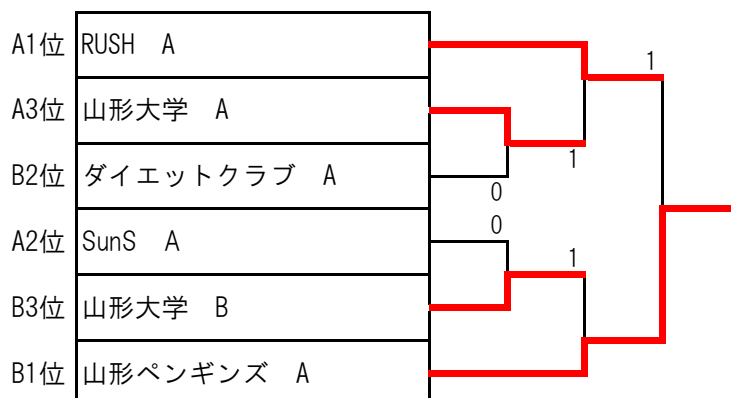

☆ 男子 Aクラス

予選リーグ

	Aブロック	1	2	3		勝率	得失	順位
1	SunS A		1	②		1/2		2
2	RUSH A	②		②		2/2		1
3	山形大学 A	1	1			0/2		3

	Bブロック	1	2	3		勝率	得失	順位
1	山形ペンギンズ A		②	②		2/2		1
2	山形大学 B	1		1		0/2		3
3	ダイエットクラブ A	1	②			1/2		2

決勝トーナメント

(2点先取)

☆ Cクラス

	Kブロック	1	2	3	4	勝率	得失	順位
1	酒田レディース A		1	②	0	1/3		3
2	(株)ミカ組	②		②	1	2/3		2
3	鶴岡	1	1		②	1/3		4
4	酒田レディース B	③	②	1		2/3		1

※1位と2位・3位と4位の結果は直接対決の結果による

☆ Bクラス

予選リーグ

Cブロック		1	2	3	4	勝率	得失	順位
1	たまごクラブ		③	1	0	1/3		3
2	爽やかクラブ D	0		1	1	0/3		4
3	おキクと愉快的仲間達	②	②		1	2/3		2
4	城南クラブ	③	②	②		3/3		1